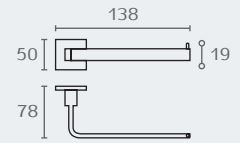

סדרת
Plana

DOMICILE
עיצוב ופרזול לבית

PL26

מחזיק נייר טואלט
חומר: פליז
גימור: 02 כרום ניקל

PL26 02

PL30 02

PL30

מברשת לאסלה תלויה
חומר: פליז וקרמיקה
גימור: 02 כרום ניקל