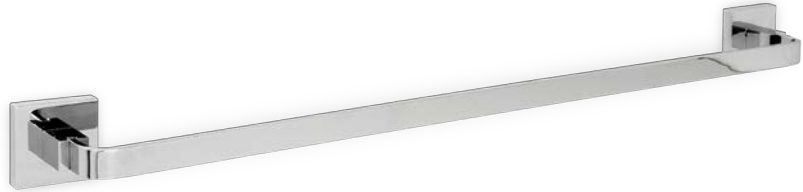

PL14 מתלה פתוח למגבת
חומה: פליז
גימור: 02 כרום ניקל

PL14 02

PL16 מתלה למגבת
חומה: פליז
גימור: 02 כרום ניקל

A	B
600	620

PL16 600 02

PL18 מתלה כפול למגבת
חומה: פליז
גימור: 02 כרום ניקל

A	B
600	620

PL18 600 02

PL34 מדף למגבות
חומה: פליז
גימור: 02 כרום ניקל

A	B
574	600

PL34 600 02

PL32 מדף זכוכית
חומה: פליז וזכוכית
גימור: 02 כרום ניקל

A	B
-	495

PL32 500 02