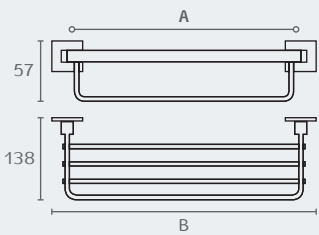

PL14 מתלה פתוח למגבת
חומה: פליז
גימור: 02 כרום ניקל

PL14 02

PL16 מתלה למגבת
חומה: פליז
גימור: 02 כרום ניקל

A	B
600	620

PL16 600 02

PL18 מתלה כפול למגבת
חומה: פליז
גימור: 02 כרום ניקל

A	B
600	620

PL18 600 02

PL34 מדף למגבות
חומה: פליז
גימור: 02 כרום ניקל

A	B
574	600

PL34 600 02

PL32 מדף זכוכית
חומה: פליז וזכוכית
גימור: 02 כרום ניקל

A	B
-	495

PL32 500 02