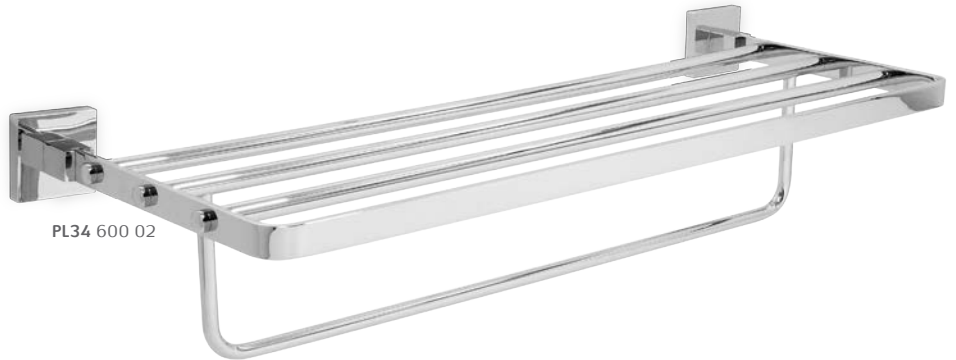

PL14 מתלה פתוח למגבת
חומה: פליז
גימור: 02 כרום ניקל

PL14 02

PL16 מתלה למגבת
חומה: פליז
גימור: 02 כרום ניקל

A	B
600	620

PL16 600 02

PL18 מתלה כפול למגבת
חומה: פליז
גימור: 02 כרום ניקל

A	B
600	620

PL18 600 02

PL34 מדף למגבות
חומה: פליז
גימור: 02 כרום ניקל

A	B
574	600

PL34 600 02

PL32 מדף זכוכית
חומה: פליז וזכוכית
גימור: 02 כרום ניקל

A	B
-	495

PL32 500 02