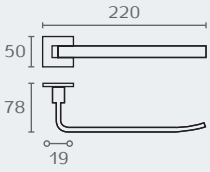

PL14 מתלה פתוח למגבת
חומה: פליז
גימור: 02 כרום ניקל

PL14 02

PL16 מתלה למגבת
חומה: פליז
גימור: 02 כרום ניקל

A	B
600	620

PL16 600 02

PL18 מתלה כפול למגבת
חומה: פליז
גימור: 02 כרום ניקל

A	B
600	620

PL18 600 02

PL34 מדף למגבות
חומה: פליז
גימור: 02 כרום ניקל

A	B
574	600

PL34 600 02

PL32 מדף זכוכית
חומה: פליז וזכוכית
גימור: 02 כרום ניקל

A	B
-	495

PL32 500 02