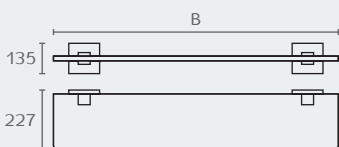

PL14 מתלה פתוח למגבת
חומה: פליז
גימור: 02 כרום ניקל

PL14 02

PL16 מתלה למגבת
חומה: פליז
גימור: 02 כרום ניקל

A	B
600	620

PL16 600 02

PL18 מתלה כפול למגבת
חומה: פליז
גימור: 02 כרום ניקל

A	B
600	620

PL18 600 02

PL34 מדף למגבות
חומה: פליז
גימור: 02 כרום ניקל

A	B
574	600

PL34 600 02

PL32 מדף זכוכית
חומה: פליז וזכוכית
גימור: 02 כרום ניקל

A	B
-	495

PL32 500 02