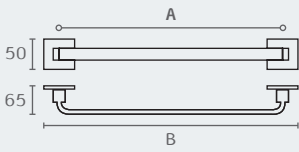

PL14 מתלה פתוח למגבת
חומה: פליז
גימור: 02 כרום ניקל

PL14 02

PL16 מתלה למגבת
חומה: פליז
גימור: 02 כרום ניקל

A	B
600	620

PL16 600 02

PL18 מתלה כפול למגבת
חומה: פליז
גימור: 02 כרום ניקל

A	B
600	620

PL18 600 02

PL34 מדף למגבות
חומה: פליז
גימור: 02 כרום ניקל

A	B
574	600

PL34 600 02

PL32 מדף זכוכית
חומה: פליז וזכוכית
גימור: 02 כרום ניקל

A	B
-	495

PL32 500 02