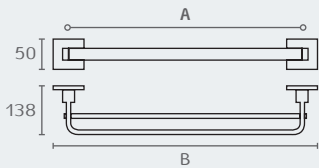

PL14 מתלה פתוח למגבת
חומה: פליז
גימור: 02 כרום ניקל

PL14 02

PL16 מתלה למגבת
חומה: פליז
גימור: 02 כרום ניקל

A	B
600	620

PL16 600 02

PL18 מתלה כפול למגבת
חומה: פליז
גימור: 02 כרום ניקל

A	B
600	620

PL18 600 02

PL34 מדף למגבות
חומה: פליז
גימור: 02 כרום ניקל

A	B
574	600

PL34 600 02

PL32 מדף זכוכית
חומה: פליז וזכוכית
גימור: 02 כרום ניקל

A	B
-	495

PL32 500 02