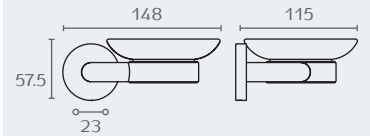

Simple^{סדרת}

DOMICILE
עיצוב ופרזול לבית

SM22 02

SM22 מחזיק כוס
חומר: פליז זכוכית שקופה מט
גימור: 02 כרום ניקל

SM24 02

SM24 סבנייה
חומר: פליז זכוכית שקופה מט
גימור: 02 כרום ניקל

SM10 02

SM10 קולב
חומר: פליז
גימור: 02 כרום ניקל

SM13 02

SM13 מתלה עם שלושה ווים נעים
חומר: פליז
גימור: 02 כרום ניקל