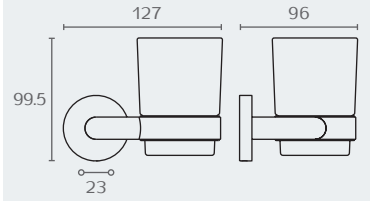

Simple^{סדרת}

DOMICILE
עיצוב ופרזול לבית

SM22 02

SM22 מחזיק כוס
חומר: פליז זכוכית שקופה מט
גימור: 02 כרום ניקל

SM24 02

SM24 סבנייה
חומר: פליז זכוכית שקופה מט
גימור: 02 כרום ניקל

SM10 02

SM10 קולב
חומר: פליז
גימור: 02 כרום ניקל

SM13 02

SM13 מתלה עם שלושה ווים נעים
חומר: פליז
גימור: 02 כרום ניקל