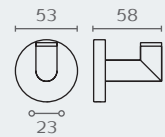

SM13 02

SM13 מתלה עם שלושה ווים נעים
חומר: פליז
גימור: 02 כרום ניקל