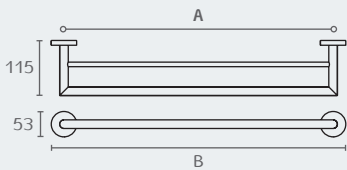

## SM16

מתלה למגבת

חומר: פליז  
גימור: 02 כרום ניקל

A	B
450	465
600	615

SM16 450 02

## SM18

מתלה כפול למגבת

חומר: פליז  
גימור: 02 כרום ניקל

A	B
450	465
600	615

SM18 450 02