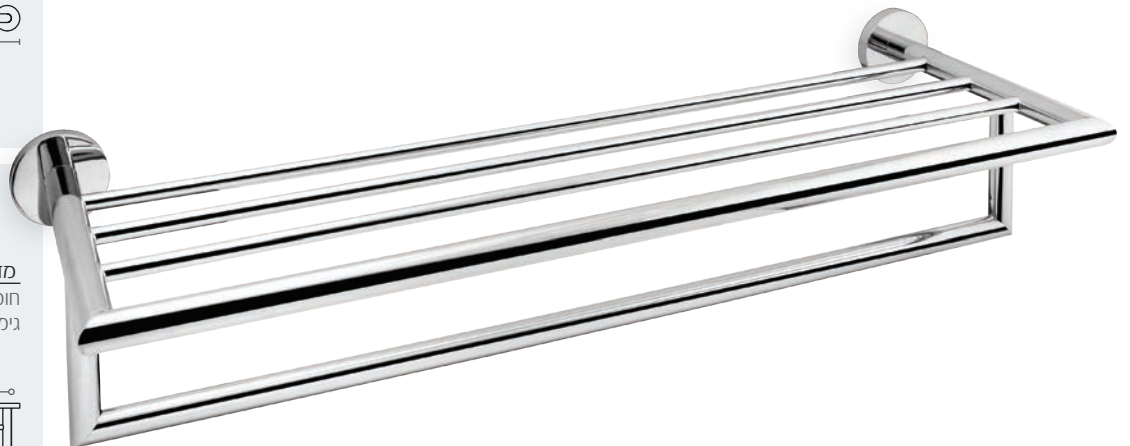

## SM14

טבעת למגבת

חומר: פליז  
גימור: 02 כרום ניקל

SM14 02

## SM16

מתלה למגבת

חומר: פליז  
גימור: 02 כרום ניקל

A	B
450	465
600	615

SM16 450 02

## SM18

מתלה כפול למגבת

חומר: פליז  
גימור: 02 כרום ניקל

A	B
450	465
600	615

SM18 450 02

## SM34

מדף למגבת

חומר: פליז  
גימור: 02 כרום ניקל

A	B
600	615

SM34 600 02