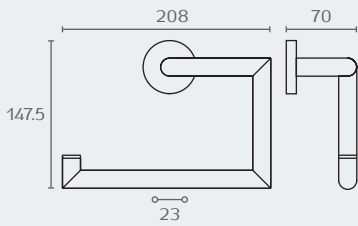

## SM14

טבעת למגבת

חומר: פליז  
גימור: 02 כרום ניקל

SM14 02

## SM16

מתלה למגבת

חומר: פליז  
גימור: 02 כרום ניקל

A	B
450	465
600	615

SM16 450 02

## SM18

מתלה כפול למגבת

חומר: פליז  
גימור: 02 כרום ניקל

A	B
450	465
600	615

SM18 450 02