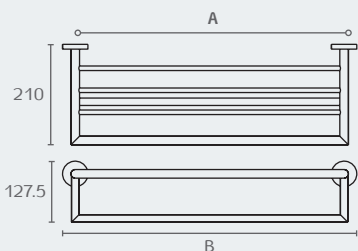

SM34

מדף למגבת

חומר: פליז
גימור: 02 כרום ניקל

A	B
600	615

SM34 600 02