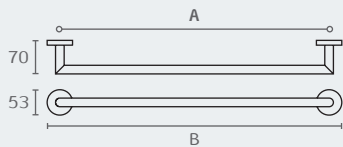

## SM14

טבעת למגבת

חומר: פליז  
גימור: 02 כרום ניקל

SM14 02

## SM16

מתלה למגבת

חומר: פליז  
גימור: 02 כרום ניקל

A	B
450	465
600	615

SM16 450 02

## SM18

מתלה כפול למגבת

חומר: פליז  
גימור: 02 כרום ניקל

A	B
450	465
600	615

SM18 450 02