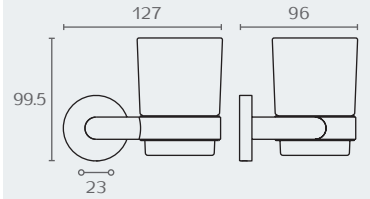

Simple<sup>סדרת</sup>

DOMICILE  
עיצוב ופרזול לבית

SM22 02

**SM22** מחזיק כוס  
חומר: פליז וזכוכית שקופה מט  
גימור: 02 כרום ניקל

SM24 02

**SM24** סבנייה  
חומר: פליז וזכוכית שקופה מט  
גימור: 02 כרום ניקל

SM10 02

**SM10** קולב  
חומר: פליז  
גימור: 02 כרום ניקל

SM13 02

**SM13** מתלה עם שלושה ווים נעים  
חומר: פליז  
גימור: 02 כרום ניקל