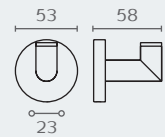

SM10 02

**SM10** קולב  
חומר: פליז  
גימור: 02 כרום ניקל

SM13 02

**SM13** מתלה עם שלושה ווים נעים  
חומר: פליז  
גימור: 02 כרום ניקל