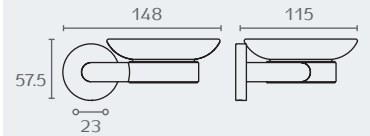

Simple<sup>סדרת</sup>

DOMICILE  
עיצוב ופרזול לבית

SM22 02

**SM22** מחזיק כוס  
חומר: פליז וזכוכית שקופה מט  
גימור: 02 כרום ניקל

SM24 02

**SM24** סבנייה  
חומר: פליז וזכוכית שקופה מט  
גימור: 02 כרום ניקל

SM10 02

**SM10** קולב  
חומר: פליז  
גימור: 02 כרום ניקל

SM13 02

**SM13** מתלה עם שלושה ווים נעים  
חומר: פליז  
גימור: 02 כרום ניקל