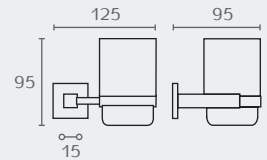

TA22 02

TA22 0231

TA22 31

מחזיק כוס		חומר:
דגם	גימור	שם גימור
TA22	02	כרום ניקל
TA22	0231	כרום ניקל/לבן
TA22	31	לבן

חדש!

TA26 02

TA26 31

מחזיק נייר טואלט		חומר:
דגם	גימור	שם גימור
TA26	02	כרום ניקל
TA26	31	לבן