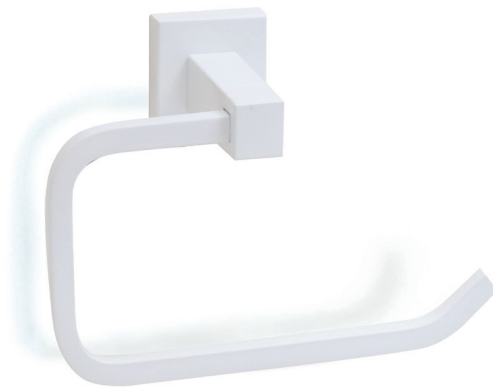

TA22 02

TA22 0231

TA22 31

מחזיק כוס		חומר:
דגם	גימור	שם גימור
TA22	02	כרום ניקל
TA22	0231	כרום ניקל/לבן
TA22	31	לבן

חדש!

TA26 02

TA26 31

מחזיק נייר טואלט		חומר:
דגם	גימור	שם גימור
TA26	02	כרום ניקל
TA26	31	לבן