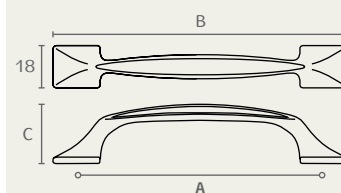

W214

Giusti, Italy

ידיית חומר: מזק

C B

חדש!

חדש!

24 128

26 165

שם גימור	גימור	גודל (A)	דגם
בחונה	16	96	W214
בחונה חומה	16B	96	W214
מושחר	20	96	W214
ברזל מושחר וינטג'	24V	96	W214
בחונה עתיקה	16	128	W214
בחונה חומה	16B	128	W214
מושחר	20	128	W214
ברזל מושחר וינטג'	24V	128	W214

W214 128 24V

W214 128 16B

W214 96 16

W214 96 20