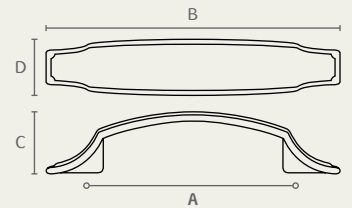

W654 160 14

W654 128 49

W654 96 16

W654 ידית קשת מסוגנת

A	B	C	D	חומר: מזק
96	113	24	14	גימור: 16 ברונזה עתיקה
128	145	25	15	14 כסף עתיק
160	180	25	16	49 ברונזה וואש שנהב

WM683 128 49

WP683 28 49
ראה עמוד ???

WM683 ידית קשת חלקה

A	B	C	D	חומר: מזק
96	135	29	22	גימור: 49 ברונזה וואש
128	165	30	24	שנהב

W503 128 49

W503 96 16

W503 ידית עם פסים ורגליים מתרחבות

A	B	C	D	חומר: מזק
96	129	21	21	גימור: 16 ברונזה עתיקה
128	165	27	26	49 ברונזה וואש שנהב