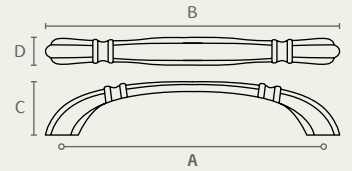

W654 160 14

W654 128 49

W654 96 16

W654 ידית קשת מסוגנת

A	B	C	D	חומר: מזק
96	113	24	14	גימור: 16 ברונזה עתיקה
128	145	25	15	14 כסף עתיק
160	180	25	16	49 ברונזה וואש שנהב

WM683 128 49

WP683 28 49
ראה עמוד ???

WM683 ידית קשת חלקה

A	B	C	D	חומר: מזק
96	135	29	22	גימור: 49 ברונזה וואש
128	165	30	24	שנהב

W503 128 49

W503 96 16

W503 ידית עם פסים ורגליים מתרחבות

A	B	C	D	חומר: מזק
96	129	21	21	גימור: 16 ברונזה עתיקה
128	165	27	26	49 ברונזה וואש שנהב