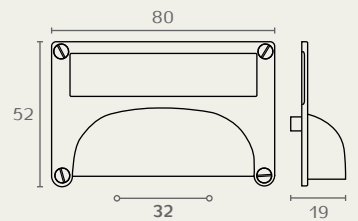

W5091 64 16

W5092 64 16

W5091 ידית עם קנט
חומר: מזק
גימור: 16 ברונזה עתיקה

W5092 ידית צדפה מסוגנת
חומר: מזק
גימור: 16 ברונזה עתיקה

W5031 64 14

W5031 64 16

W5031 ידית עם קנט
חומר: מזק
גימור: 14 כסף עתיק
16 ברונזה עתיקה

W5094 32 16

W5094 ידית עם מסגרת לפיתקית
חומר: מזק
גימור: 16 ברונזה עתיקה

W5030 64 16

W5030 מסגרת לפיתקית
חומר: מזק
גימור: 16 ברונזה עתיקה