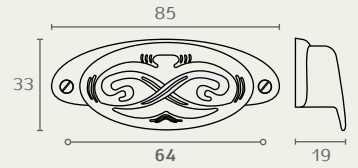

W5091 64 16

W5092 64 16

W5091 ידית עם קנט
חומר: מזק
גימור: 16 ברונזה עתיקה

W5092 ידית צדפה מסוגנת
חומר: מזק
גימור: 16 ברונזה עתיקה

W5031 64 14

W5031 64 16

W5031 ידית עם קנט
חומר: מזק
גימור: 14 כסף עתיק
16 ברונזה עתיקה

W5094 32 16

W5094 ידית עם מסגרת לפיתקית
חומר: מזק
גימור: 16 ברונזה עתיקה

W5030 64 16

W5030 מסגרת לפיתקית
חומר: מזק
גימור: 16 ברונזה עתיקה