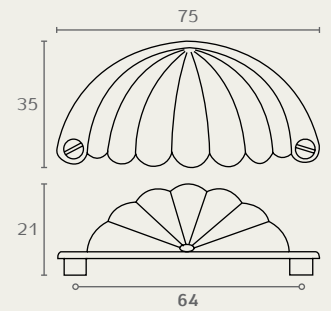

W5091 64 16

W5092 64 16

W5091 ידית עם קנט
חומר: מזק
גימור: 16 ברונזה עתיקה

W5092 ידית צדפה מסוגנת
חומר: מזק
גימור: 16 ברונזה עתיקה

W5031 64 14

W5031 64 16

W5031 ידית עם קנט
חומר: מזק
גימור: 14 כסף עתיק
16 ברונזה עתיקה

W5094 32 16

W5094 ידית עם מסגרת לפיתקית
חומר: מזק
גימור: 16 ברונזה עתיקה

W5030 64 16

W5030 מסגרת לפיתקית
חומר: מזק
גימור: 16 ברונזה עתיקה