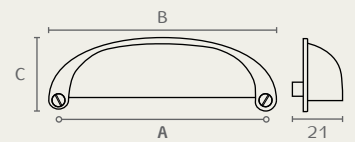

W5091 64 16

W5092 64 16

W5091 ידית עם קנט
חומר: מזק
גימור: 16 ברונזה עתיקה

W5092 ידית צדפה מסוגנת
חומר: מזק
גימור: 16 ברונזה עתיקה

W5031 64 14

W5031 64 16

W5031 ידית עם קנט
חומר: מזק
גימור: 14 כסף עתיק
16 ברונזה עתיקה

W5094 32 16

W5094 ידית עם מסגרת לפיתקית
חומר: מזק
גימור: 16 ברונזה עתיקה

W5030 64 16

W5030 מסגרת לפיתקית
חומר: מזק
גימור: 16 ברונזה עתיקה