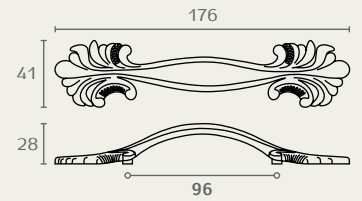

WM624 96 16

WP624 16  
ראה עמוד ???

**WM624** ידית מסוגנת  
חומר: מזק  
גימור: 16 ברונזה עתיקה

WM627 96 16

WM627 96 04

W2028 30 16  
ראה עמוד ???

W2028 30 04  
ראה עמוד ???

**WM627** ידית מסוגנת  
חומר: מזק  
גימור: 04 כסף  
16 ברונזה עתיקה

WM602 128 16

WM602 96 16

**WM602** ידית עם פיתול  
חומר: מזק  
גימור: 16 ברונזה עתיקה

A	B	C	D
96	116	21	32
128	148	22	40