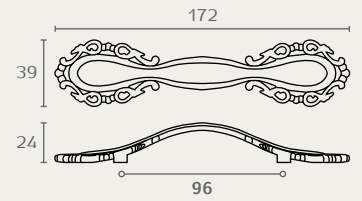

WM624 96 16

WP624 16  
ראה עמוד ???

**WM624** ידית מסוגנת  
חומר: מזק  
גימור: 16 ברונזה עתיקה

WM627 96 16

WM627 96 04

W2028 30 16  
ראה עמוד ???

W2028 30 04  
ראה עמוד ???

**WM627** ידית מסוגנת  
חומר: מזק  
גימור: 04 כסף  
16 ברונזה עתיקה

WM602 128 16

WM602 96 16

**WM602** ידית עם פיתול  
חומר: מזק  
גימור: 16 ברונזה עתיקה

A	B	C	D
96	116	21	32
128	148	22	40