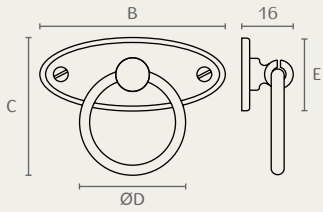

12655 טבעת עגולה עם פלטה אובלית
 חומר: מזק
 גומור: 16 ברונזה עתיקה

| B | C | D | E |
|----|----|----|----|
| 65 | 45 | 36 | 23 |
| 95 | 57 | 47 | 30 |

12655 65 16

W1022 טבעת עגולה
 חומר: מזק
 גומור: 16 ברונזה עתיקה

W1022 40 16

WP645 ידית תלויה
 חומר: מזק
 גומור: 14 כסף עתיק
 16 ברונזה עתיקה

WP645 14

WP645 16

P101 ידית תלויה עם מתכת
 חומר: מזק+פורצלן
 גומור: 1641 שנהב/ברונזה עתיקה

P101 1641