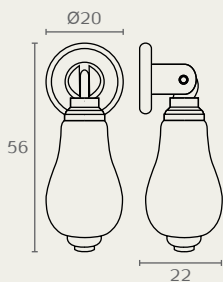

12655 טבעת עגולה עם פלטה אובלית
 חומר: מזק
 גומור: 16 ברונזה עתיקה

| B | C | D | E |
|----|----|----|----|
| 65 | 45 | 36 | 23 |
| 95 | 57 | 47 | 30 |

12655 65 16

W1022 טבעת עגולה
 חומר: מזק
 גומור: 16 ברונזה עתיקה

W1022 40 16

WP645 ידית תלויה
 חומר: מזק
 גומור: 14 כסף עתיק
 16 ברונזה עתיקה

WP645 14

WP645 16

P101 ידית תלויה עם מתכת
 חומר: מזק+פורצלן
 גומור: 1641 שנהב/ברונזה עתיקה

P101 1641