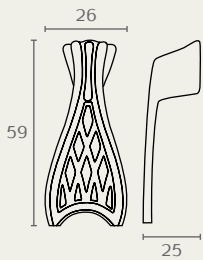

12655 טבעת עגולה עם פלטה אובלית
 חומר: מזק
 גומור: 16 ברונזה עתיקה

| B | C | D | E |
|----|----|----|----|
| 65 | 45 | 36 | 23 |
| 95 | 57 | 47 | 30 |

12655 65 16

W1022 טבעת עגולה
 חומר: מזק
 גומור: 16 ברונזה עתיקה

W1022 40 16

WP645 ידית תלויה
 חומר: מזק
 גומור: 14 כסף עתיק
 16 ברונזה עתיקה

WP645 14

WP645 16

P101 ידית תלויה עם מתכת
 חומר: מזק+פורצלן
 גומור: 1641 שנהב/ברונזה עתיקה

P101 1641