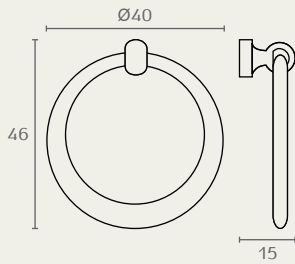

12655 טבעת עגולה עם פלטה אובלית
 חומר: מזק
 גומור: 16 ברונזה עתיקה

| B | C | D | E |
|----|----|----|----|
| 65 | 45 | 36 | 23 |
| 95 | 57 | 47 | 30 |

12655 65 16

W1022 טבעת עגולה
 חומר: מזק
 גומור: 16 ברונזה עתיקה

W1022 40 16

WP645 ידית תלויה
 חומר: מזק
 גומור: 14 כסף עתיק
 16 ברונזה עתיקה

WP645 14

WP645 16

P101 ידית תלויה עם מתכת
 חומר: מזק+פורצלן
 גומור: 1641 שנהב/ברונזה עתיקה

P101 1641