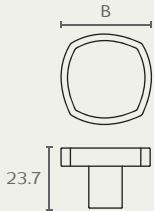

**0007** ידית כפתור מרובעת  
 חומר: מזק  
 גימור: 0331 ניקל מוברש/לבן  
 0332 ניקל מוברש/שחור

B  
35

0007 35 0332

0007 35 0331

**0150** ידית כפתור עגולה  
 חומר: אקריליק  
 גימור: 31 לבן  
 32 שחור  
 35 כחול  
 36 ורוד

B  
50

0150 50 36

0150 50 35

0150 50 31

0150 50 32