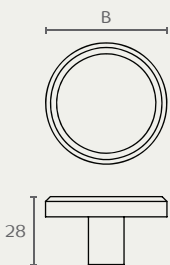

0007 ידית כפתור מרובעת
חומר: מזק
גימור: 0331 ניקל מוברש/לבן
0332 ניקל מוברש/שחור

B
35

0150 ידית כפתור עגולה
חומר: אקריליק
גימור: 31 לבן
32 שחור
35 כחול
36 ורוד

B
50

0150 50 36