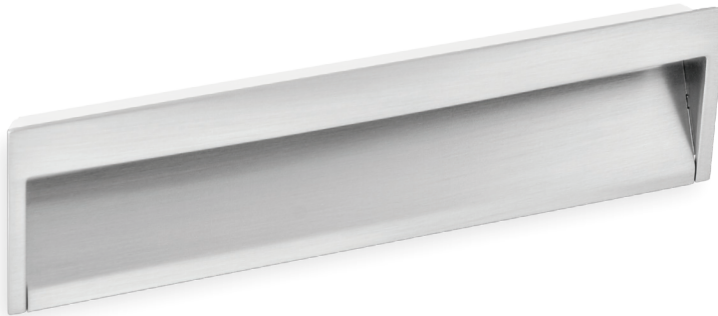

Jiefe

0091 108 03

DOMICILE

עיצוב ופרזול לבית

0091

ידית שקועה נפתחת

A	B	חומר: מזק
32	70	גימור: 03 ניקל מוברש
108	152.5	

Jiefe

0119 160 03

0119

ידית שקועה

חומר: מזק
גימור: 03 ניקל מוברש

E615 96 334

E615

ידית שקועה פתוחה

חומר: מזק
גימור: 334 אפור מטאלי

E616 96 54

E616

ידית שקועה פתוחה

חומר: מזק
גימור: 31 לבן
כרום מט 54

E616 96 31