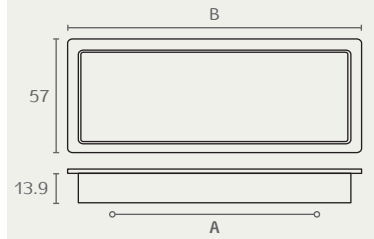

Jiefe

0091 108 03

DOMICILE

עיצוב ופרזול לבית

0091

ידית שקועה נפתחת

A	B	חומר: מזק
32	70	גימור: 03 ניקל מוברש
108	152.5	

Jiefe

0119 160 03

0119

ידית שקועה

חומר: מזק
גימור: 03 ניקל מוברש

E615 96 334

E615

ידית שקועה פתוחה

חומר: מזק
גימור: 334 אפור מטאלי

E616 96 54

E616

ידית שקועה פתוחה

חומר: מזק
גימור: 31 לבן
כרום מט 54

E616 96 31