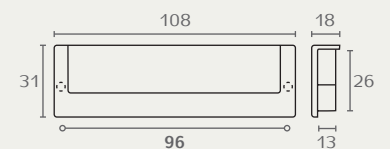

Jiefe

0091 108 03

DOMICILE

עיצוב ופרזול לבית

0091

ידית שקועה נפתחת

A	B	חומר: מזק
32	70	גימור: 03 ניקל מוברש
108	152.5	

Jiefe

0119 160 03

0119

ידית שקועה

חומר: מזק
גימור: 03 ניקל מוברש

E615 96 334

E615

ידית שקועה פתוחה

חומר: מזק
גימור: 334 אפור מטאלי

E616 96 54

E616

ידית שקועה פתוחה

חומר: מזק
גימור: 31 לבן
כרום מט 54

E616 96 31