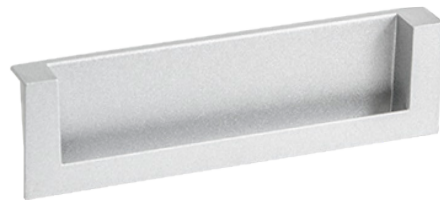

Jiefe

0091 108 03

DOMICILE

עיצוב ופרזול לבית

0091

ידית שקועה נפתחת

A	B	חומר: מזק
32	70	גימור: 03 ניקל מוברש
108	152.5	

Jiefe

0119 160 03

0119

ידית שקועה

חומר: מזק
גימור: 03 ניקל מוברש

E615 96 334

E615

ידית שקועה פתוחה

חומר: מזק
גימור: 334 אפור מטאלי

E616 96 54

E616

ידית שקועה פתוחה

חומר: מזק
גימור: 31 לבן
כרום מט 54

E616 96 31