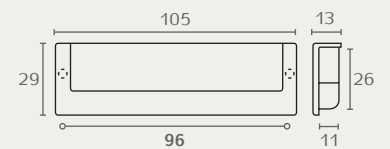

Jiefe

0091 108 03

DOMICILE

עיצוב ופרזול לבית

0091

ידית שקועה נפתחת

A	B	חומר: מזק
32	70	גימור: 03 ניקל מוברש
108	152.5	

Jiefe

0119 160 03

0119

ידית שקועה

חומר: מזק
גימור: 03 ניקל מוברש

E615 96 334

E615

ידית שקועה פתוחה

חומר: מזק
גימור: 334 אפור מטאלי

E616 96 54

E616

ידית שקועה פתוחה

חומר: מזק
גימור: 31 לבן
כרום מט 54

E616 96 31