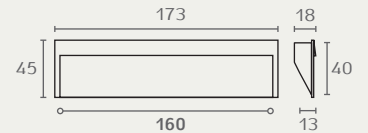

Jiefe

0091 108 03

DOMICILE

עיצוב ופרזול לבית

0091

ידית שקועה נפתחת

A	B	חומר: מזק
32	70	גימור: 03 ניקל מוברש
108	152.5	

Jiefe

0119 160 03

0119

ידית שקועה

חומר: מזק
גימור: 03 ניקל מוברש

E615 96 334

E615

ידית שקועה פתוחה

חומר: מזק
גימור: 334 אפור מטאלי

E616 96 54

E616

ידית שקועה פתוחה

חומר: מזק
גימור: 31 לבן
כרום מט 54

E616 96 31