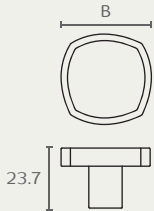

0007 ידית כפתור מרובעת
 חומר: מזק
 גימור: 0331 ניקל מוברש/לבן
 0332 ניקל מוברש/שחור

B
35

0007 35 0332

0007 35 0331

0150 ידית כפתור עגולה
 חומר: אקריליק
 גימור: 31 לבן
 32 שחור
 35 כחול
 36 ורוד

B
50

0150 50 36