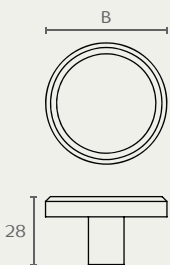

0007 ידית כפתור מרובעת
 חומר: מזק
 גימור: 0331 ניקל מוברש/לבן
 0332 ניקל מוברש/שחור

B
35

0007 35 0332

0007 35 0331

0150 ידית כפתור עגולה
 חומר: אקריליק
 גימור: 31 לבן
 32 שחור
 35 כחול
 36 ורוד

B
50

0150 50 36