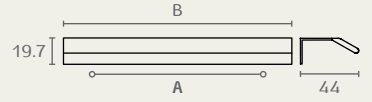

ידית פרחיל חיבור אחורי 0375

חומר: מזק Viefe, Spain

גודל (B)	גודל (A)	גימור	שם גימור
200	128	13D	דמוי נירוסטה
200	128	17	אלומיניום
200	128	26D	פליז כהה
200	128	23	שחור מט
350	0375	13D	דמוי נירוסטה
350	0375	256	אלומיניום
350	0375	26D	פליז כהה
350	0375	256	שחור מט
1214	0375	1120	פליז כהה
1214	0375	1120	שחור מט