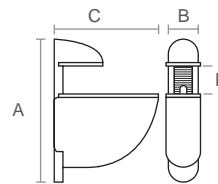

נושאי מדף

להזמנה

תיאור	דגם
נושא מדף	1202
גימור: 17 אלומיניום	

נתונים לתכנון

- משקל נשיאה מירבי לזוג נושאים למדף: 90 ק"ג.

נושאי מדף לקיר

זוג נושאים למדף

להזמנה

תיאור	דגם
למדף בעובי 20-40 מ"מ	1204
למדף בעובי 4-25 מ"מ	1205
גימור: 54 צבע כרום מט	

נתונים לתכנון

- משקל נשיאה מירבי לזוג נושאים למדף: דגם 1204 - 50 ק"ג, דגם 1205 - 35 ק"ג.

A	B	C	D
130	50	323	20-40
110	30	72	4-25

להזמנה

תיאור	דגם
זוג נושאים למדף בעובי 4-20 מ"מ	1218
גימור: 22 ניקל מט	

נתונים לתכנון

- משקל נשיאה מירבי לזוג נושאים למדף: 20 ק"ג.