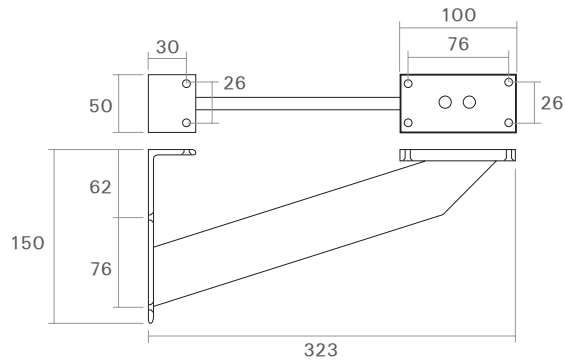

נושאי מדף

להזמנה

תיאור	דגם
נושא מדף	1202
גימור: 17 אלומיניום	

נתונים לתכנון

- משקל נשיאה מירבי לזוג נושאים למדף: 90 ק"ג.

נושאי מדף לקיר

זוג נושאים למדף

להזמנה

תיאור	דגם
למדף בעובי 20-40 מ"מ	1204
למדף בעובי 4-25 מ"מ	1205
גימור: 54 צבע כרום מט	

נתונים לתכנון

- משקל נשיאה מירבי לזוג נושאים למדף: דגם 1204 - 50 ק"ג, דגם 1205 - 35 ק"ג.

A	B	C	D
130	50	323	20-40
110	30	72	4-25

להזמנה

תיאור	דגם
זוג נושאים למדף בעובי 4-20 מ"מ	1218
גימור: 22 ניקל מט	

נתונים לתכנון

- משקל נשיאה מירבי לזוג נושאים למדף: 20 ק"ג.