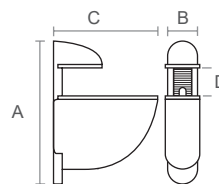

נושאי מדף

להזמנה

תיאור	דגם
נושא מדף	1202
17 אלומיניום	גימור:

נתונים לתכנון

- משקל נשיאה מירבי לזוג נושאים למדף: 90 ק"ג.

נושאי מדף לקיר

זוג נושאים למדף

להזמנה

תיאור	דגם
למדף בעובי 20-40 מ"מ	1204
למדף בעובי 4-25 מ"מ	1205

גימור: 54 צבע כרום מט

נתונים לתכנון

- משקל נשיאה מירבי לזוג נושאים למדף: דגם 1204 - 50 ק"ג. דגם 1205 - 35 ק"ג.

A	B	C	D
130	50	97	20-40
110	30	72	4-25

להזמנה

תיאור	דגם
זוג נושאים למדף בעובי 4-20 מ"מ	1218

גימור: 22 ניקל מט

נתונים לתכנון

- משקל נשיאה מירבי לזוג נושאים למדף: 20 ק"ג.