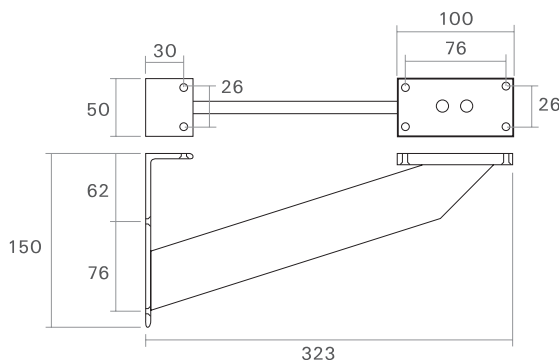

נושאי מדף

להזמנה

תיאור	דגם
נושא מדף	1202
17 אלומיניום	גימור:

נתונים לתכנון

- משקל נשיאה מירבי לזוג נושאים למדף: 90 ק"ג.

נושאי מדף לקיר

זוג נושאים למדף

להזמנה

תיאור	דגם
למדף בעובי 20-40 מ"מ	1204
למדף בעובי 4-25 מ"מ	1205

גימור: 54 צבע כרום מט

נתונים לתכנון

- משקל נשיאה מירבי לזוג נושאים למדף: דגם 1204 - 50 ק"ג. דגם 1205 - 35 ק"ג.

A	B	C	D
130	50	97	20-40
110	30	72	4-25

להזמנה

תיאור	דגם
זוג נושאים למדף בעובי 4-20 מ"מ	1218

גימור: 22 ניקל מט

נתונים לתכנון

- משקל נשיאה מירבי לזוג נושאים למדף: 20 ק"ג.