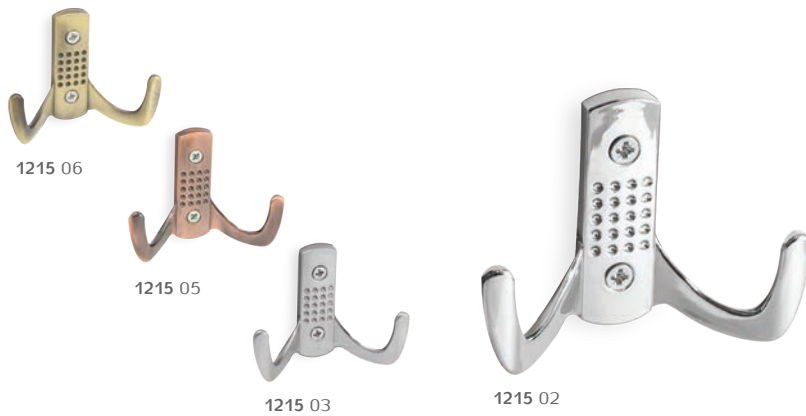

..1204

קולב

חומר: מזק
 גימור: 02 כרום ניקל
 03 ניקל מוברש
 05 נחושת
 06 אוקסיד

1215

|| כפול

חומר: מזק
 גימור: 02 כרום ניקל
 03 ניקל מוברש
 05 נחושת
 06 אוקסיד

1208

|| כפול

חומר: מזק
 גימור: 02 כרום ניקל