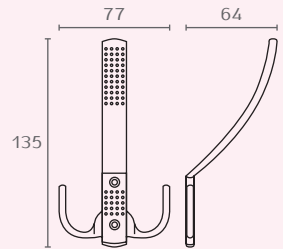

..1204

קולב

חומר: מזק
 גימור: 02 כרום ניקל
 03 ניקל מוברש
 05 נחושת
 06 אוקסיד

1215

|| כפול

חומר: מזק
 גימור: 02 כרום ניקל
 03 ניקל מוברש
 05 נחושת
 06 אוקסיד

1208

|| כפול

חומר: מזק
 גימור: 02 כרום ניקל