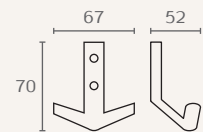

**1213A**      **וו כפול**  
חומר: מזק  
גימור: 03 ניקל מוברש

1213A 03

**1213B**      **וו כפול**  
חומר: מזק  
גימור: 03 ניקל מוברש

1213B 03

**2218**      **קולב**  
חומר: מזק  
גימור: 16 ברונזה עתיקה

2218 16