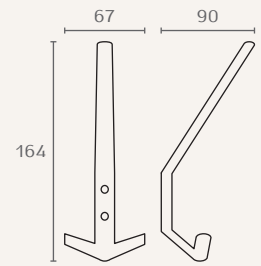

**1213A**      **וו כפול**  
חומר: מזק  
גימור: 03 ניקל מוברש

1213A 03

**1213B**      **וו כפול**  
חומר: מזק  
גימור: 03 ניקל מוברש

1213B 03

**2218**      **קולב**  
חומר: מזק  
גימור: 16 ברונזה עתיקה

2218 16