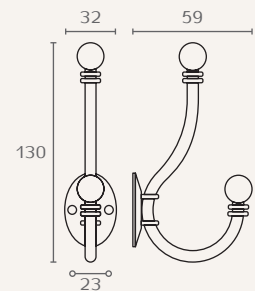

**1213A**      **וו כפול**  
חומר: מזק  
גימור: 03 ניקל מוברש

1213A 03

**1213B**      **וו כפול**  
חומר: מזק  
גימור: 03 ניקל מוברש

1213B 03

**2218**      **קולב**  
חומר: מזק  
גימור: 16 ברונזה עתיקה

2218 16