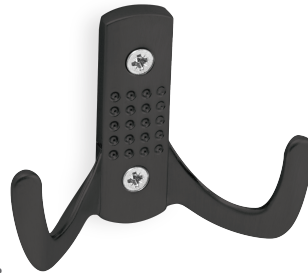

1215 02

1215 03

1215 06

1215 07B

1215 23

1215

וו כפול

חומר: מזק

דגם	גימור	שם גימור
1215	02	כרום ניקל
1215	03	ניקל מוברש
1215	06	אוקסיד
1215	07B	זהב מט מוברש
1215	23	שחור מט