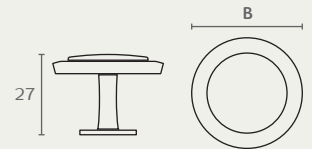

1928 31 16

1928 31 14

1928 31 16

1928 31 02

1928 31 14

1928 31 02

1928

כפתור פטריה
חומר: מזק

דגם	גודל (B)	גימור	שם גימור
1928	31	02	כרום ניקל
1928	31	03	ניקל מוברש
1928	31	07	זהב מט
1928	31	14	כסף עתיק
1928	31	16	ברונזה עתיקה
1928	31	23	שחור מט

חדש!

חדש!

1938 29 14

1938 29 16

1938 29 23

1938

כפתור מסוגן
חומר: מזק

דגם	גודל (B)	גימור	שם גימור
1938	29	14	כסף עתיק
1938	29	16	ברונזה עתיקה
1938	29	23	שחור מט

חדש!