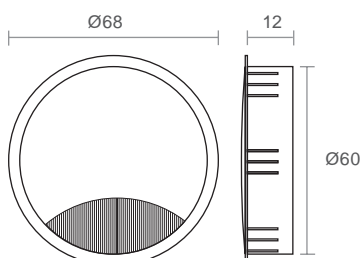

**פתחי איורור**

A	B	C	D	E
143.5	34	6.5	150	40
194	44	6.5	200	50

פתח איורור אובלי

**להזמנה**

תיאור	דגם
פתח איורור 150x40 מ"מ	SAD150
פתח איורור 200x50 מ"מ	SAD200
<b>גימור:</b> 12 נירוסטה מבריקה	

ØA	ØB	C
32	36	4.5
42	46	4.5
54	60	5.5
78	85	5.5
111	120	6.5

פתח איורור עגול

**להזמנה**

תיאור	דגם
פתח איורור קוטר 37 מ"מ	SAM37
פתח איורור קוטר 45 מ"מ	SAM45
פתח איורור קוטר 60 מ"מ	SAM60
פתח איורור קוטר 85 מ"מ	SAM85
פתח איורור קוטר 120 מ"מ	SAM120
<b>גימור:</b> 12 נירוסטה מבריקה	

פתח איורור מלבני

**להזמנה**

תיאור	דגם
פתח איורור 215x105 מ"מ	SAR211
<b>גימור:</b> 12 נירוסטה מבריקה	

**BMB**

**מעביר כבלים**

מעביר כבל שולחני

**להזמנה**

תיאור	דגם
קוטר 60 מ"מ	2056
<b>גימור:</b> 03 ניקל מוברש	