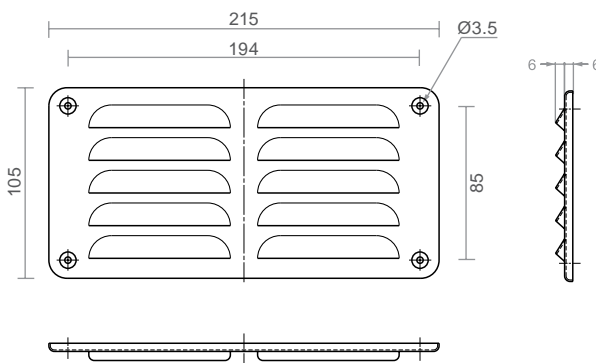

**פתחי איורור**

A	B	C	D	E
143.5	34	6.5	150	40
194	44	6.5	200	50

פתח איורור אובלי

**להזמנה**

תיאור	דגם
פתח איורור 150x40 מ"מ	SAD150
פתח איורור 200x50 מ"מ	SAD200
<b>גימור:</b> 12 נירוסטה מבריקה	

ØA	ØB	C
32	36	4.5
42	46	4.5
54	60	5.5
78	85	5.5
111	120	6.5

פתח איורור עגול

**להזמנה**

תיאור	דגם
פתח איורור קוטר 37 מ"מ	SAM37
פתח איורור קוטר 45 מ"מ	SAM45
פתח איורור קוטר 60 מ"מ	SAM60
פתח איורור קוטר 85 מ"מ	SAM85
פתח איורור קוטר 120 מ"מ	SAM120
<b>גימור:</b> 12 נירוסטה מבריקה	

פתח איורור מלבני

**להזמנה**

תיאור	דגם
פתח איורור 215x105 מ"מ	SAR211
<b>גימור:</b> 12 נירוסטה מבריקה	

**BMB**

**מעביר כבלים**

מעביר כבל שולחני

**להזמנה**

תיאור	דגם
קוטר 60 מ"מ	2056
<b>גימור:</b> 03 ניקל מוברש	