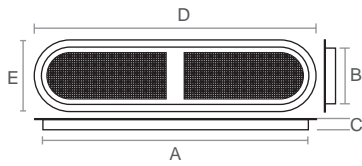

**פתחי איורור**

A	B	C	D	E
143.5	34	6.5	150	40
194	44	6.5	200	50

פתח איורור אובלי

**להזמנה**

תיאור	דגם
פתח איורור 150x40 מ"מ	SAD150
פתח איורור 200x50 מ"מ	SAD200
<b>גימור:</b> 12 נירוסטה מבריקה	

ØA	ØB	C
32	36	4.5
42	46	4.5
54	60	5.5
78	85	5.5
111	120	6.5

פתח איורור עגול

**להזמנה**

תיאור	דגם
פתח איורור קוטר 37 מ"מ	SAM37
פתח איורור קוטר 45 מ"מ	SAM45
פתח איורור קוטר 60 מ"מ	SAM60
פתח איורור קוטר 85 מ"מ	SAM85
פתח איורור קוטר 120 מ"מ	SAM120
<b>גימור:</b> 12 נירוסטה מבריקה	

פתח איורור מלבני

**להזמנה**

תיאור	דגם
פתח איורור 215x105 מ"מ	SAR211
<b>גימור:</b> 12 נירוסטה מבריקה	

**BMB**

**מעביר כבלים**

מעביר כבל שולחני

**להזמנה**

תיאור	דגם
קוטר 60 מ"מ	2056
<b>גימור:</b> 03 ניקל מוברש	