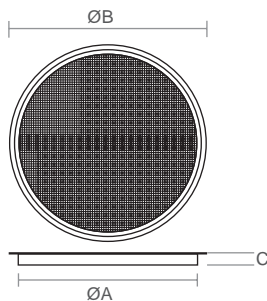

**פתחי איורור**

A	B	C	D	E
143.5	34	6.5	150	40
194	44	6.5	200	50

פתח איורור אובלי

**להזמנה**

תיאור	דגם
פתח איורור 150x40 מ"מ	SAD150
פתח איורור 200x50 מ"מ	SAD200
<b>גימור:</b> 12 נירוסטה מבריקה	

ØA	ØB	C
32	36	4.5
42	46	4.5
54	60	5.5
78	85	5.5
111	120	6.5

פתח איורור עגול

**להזמנה**

תיאור	דגם
פתח איורור קוטר 37 מ"מ	SAM37
פתח איורור קוטר 45 מ"מ	SAM45
פתח איורור קוטר 60 מ"מ	SAM60
פתח איורור קוטר 85 מ"מ	SAM85
פתח איורור קוטר 120 מ"מ	SAM120
<b>גימור:</b> 12 נירוסטה מבריקה	

פתח איורור מלבני

**להזמנה**

תיאור	דגם
פתח איורור 215x105 מ"מ	SAR211
<b>גימור:</b> 12 נירוסטה מבריקה	

**BMB**

**מעביר כבלים**

מעביר כבל שולחני

**להזמנה**

תיאור	דגם
קוטר 60 מ"מ	2056
<b>גימור:</b> 03 ניקל מוברש	