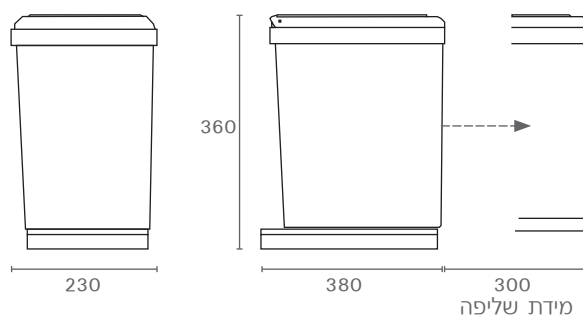

נתונים לתכנון

- רוחב פתח מינימלי: 360 מ"מ.
- נפח הפח: 13 ליטר.

פח אשפה נשלף, תוצרת Gollinucci, איטליה.

- הפח מורכב על גבי מסילות תחתיות.
- מכסה הפח נפתח בעת הוצאת הפח.
- הרכבה פשוטה ומהירה. האריזה כוללת שבלונת נייר.

דגם 280

דגם 281

להזמנה

תיאור	דגם
פח אשפה 16 ליטר עם מסילה	280

גימור: 31 לבן

פח אשפה 16 ליטר עם מסילה	281
--------------------------	-----

גימור: 12 נירוסטה מבריקה

נתונים לתכנון

- רוחב פתח מינימלי: 260 מ"מ.
- נפח הפח: 16 ליטר.