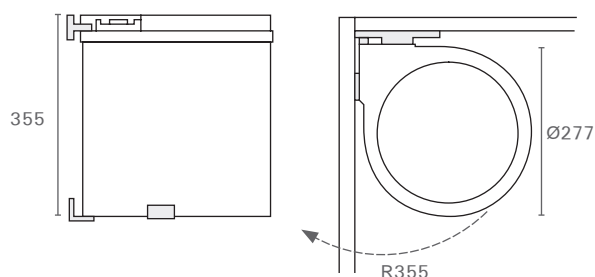

פחי אשפה

פח אשפה עגול, תוצרת Gollinucci, איטליה.

- הפח מורכב על דלת הארון ונשלף עם פתיחת הדלת.
- מכסה הפח מתרומם ונפתח אוטומטית עם פתיחת דלת הארון.
- ניתן להרכבה על דלת ימין או שמאל.
- הרכבה פשוטה ומהירה. האריזה כוללת שבלונת נייר.

דגם 270

דגם 274

להזמנה

תיאור	דגם
פח אשפה עגול 13 ליטר	270

גימור: 31 לבן

334 אפור מטאלי

פח אשפה עגול 13 ליטר	274
----------------------	-----

גימור: 12334 נירוסטה ואפור מטאלי

נתונים לתכנון

- רוחב פתח מינימלי: 360 מ"מ.
- נפח הפח: 13 ליטר.

פח אשפה נשלף, תוצרת Gollinucci, איטליה.

- הפח מורכב על גבי מסילות תחתיות.
- מכסה הפח נפתח בעת הוצאת הפח.
- הרכבה פשוטה ומהירה. האריזה כוללת שבלונת נייר.

- רוחב פתח מינימלי: 260 מ"מ.
- נפח הפח: 16 ליטר.