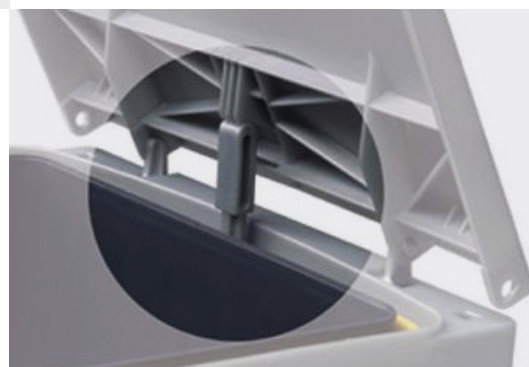

להזמנה

תיאור	דגם
פח אשפה 16 ליטר עם מסילה	280

גימור: 31 לבן

פח אשפה 16 ליטר עם מסילה	281

גימור: 12 נירוסטה מבריקה

נתונים לתכנון

- רוחב פתח מינימלי: 260 מ"מ.
- נפח הפח: 16 ליטר.