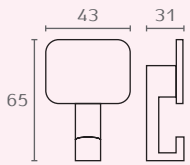

2860

קולב
חומר: מזק
גימור: 02 כרום ניקל
03 ניקל מוברש

2860 03

2860 02

CH20

קולב
חומר: מזק
גימור: 02 כרום ניקל
03 ניקל מוברש

CH20 03

CH20 02