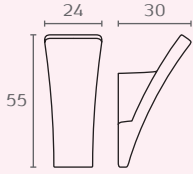

2860

קולב
חומר: מזק
גימור: 02 כרום ניקל
03 ניקל מוברש

2860 03

2860 02

CH20

קולב
חומר: מזק
גימור: 02 כרום ניקל
03 ניקל מוברש

CH20 03

CH20 02