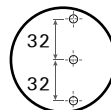

להחנה

תיאור	דגם
מנגנון לרוחב 750 - 1150 מ"מ	300
מנגנון לרוחב 500 - 750 מ"מ	300B

B
750-1150
500-750

B

32 ס"מ

מינ' 950 מ"מ

עד 10 ק"ג

- מאפשר גישה קלה ונוחה לבגדים.
- ידית מוט ארוכה המעוצבת לתנועת משיכה נוחה במיוחד.
- תנועה חלקה בעת החזרה למעלה.