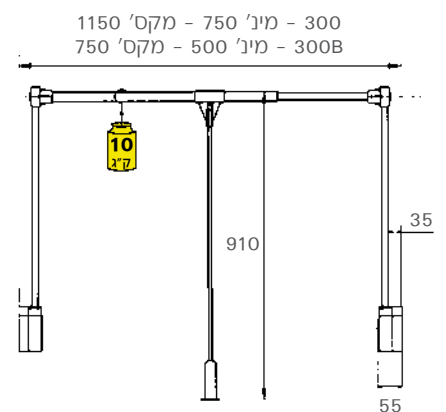

להחנה

תיאור	דגם
מנגנון לרוחב 750 - 1150 מ"מ	300
מנגנון לרוחב 500 - 750 מ"מ	300B

B
750-1150
500-750

B

32 ס"מ

מינ' 950 מ"מ

עד 10 ק"ג

- מאפשר גישה קלה ונוחה לבגדים.
- ידית מוט ארוכה המעוצבת לתנועת משיכה נוחה במיוחד.
- תנועה חלקה בעת החזרה למעלה.