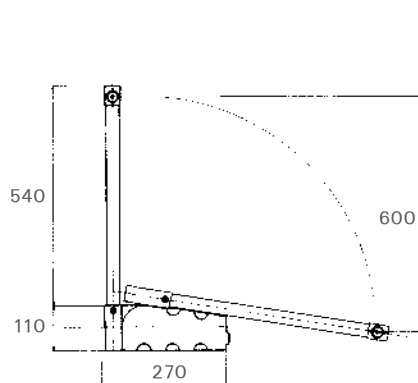

להחנה

תיאור	דגם
מנגנון לרוחב 750 - 1150 מ"מ	300
מנגנון לרוחב 500 - 750 מ"מ	300B

B
750-1150
500-750

B

32 ס"מ

מינ' 950 מ"מ

עד 10 ק"ג

- מאפשר גישה קלה ונוחה לבגדים.
- ידית מוט ארוכה המעוצבת לתנועת משיכה נוחה במיוחד.
- תנועה חלקה בעת החזרה למעלה.