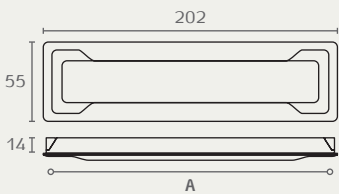

3540

SJM
 ידית שקועה

B	C	D	חומר: מזק
150	20	145	גימור: 03 ניקל מוברש
240	20	235	

3540 150 03

3540 240 03

3750

STRAIGHT
 ידית שקועה מלבנית

A	חומר: מזק
192	גימור: 21 כרום מט