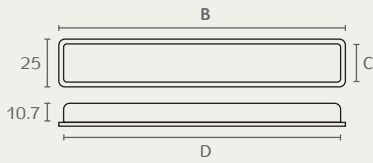

3540

SJM
 ידית שקועה

B	C	D	חומר: מזק
150	20	145	גימור: 03 ניקל מוברש
240	20	235	

3540 150 03

3540 240 03

3750

STRAIGHT
 ידית שקועה מלבנית

A	חומר: מזק
192	גימור: 21 כרום מט