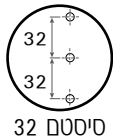

LIFT - מנגנון להורדת קולבים עם וו נשלף, עד 10 ק"ג

500 | 500B

B

סיסטם 32

מיני 950 מ"מ

עד 10 ק"ג

B
750-1150
500-750

להחמנה	
תיאור	דגם
מנגנון לרוחב 750 - 1150 מ"מ	500
מנגנון לרוחב 500 - 750 מ"מ	500B

- וו נשלף בצד הימני - להנחת קולבים.
- מאפשר גישה קלה ונוחה לבגדים.
- ידית מוט ארוכה המעוצבת לתנועת משיכה נוחה במיוחד.
- תנועה חלקה בעת החזרה למעלה.

למידע נוסף