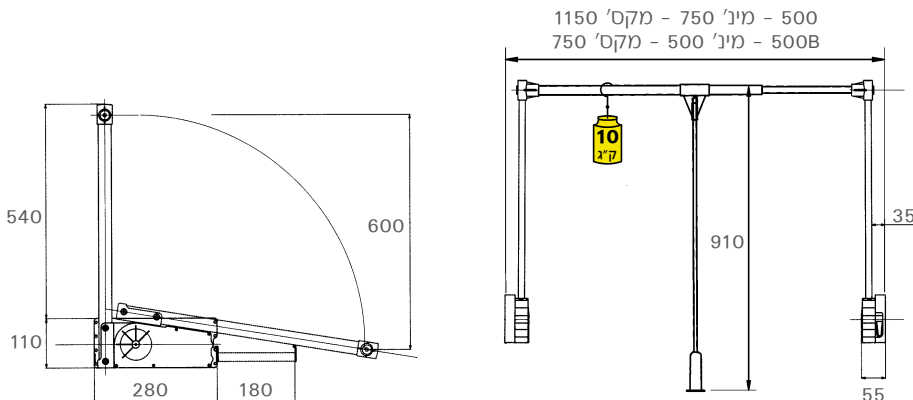

LIFT - מנגנון להורדת קולבים עם וו נשלף, עד 10 ק"ג

500 | 500B

B

סיסטם 32

מיני 950 מ"מ

עד 10 ק"ג

B
750-1150
500-750

להחמנה	
תיאור	דגם
מנגנון לרוחב 750 - 1150 מ"מ	500
מנגנון לרוחב 500 - 750 מ"מ	500B

- וו נשלף בצד הימני - להנחת קולבים.
- מאפשר גישה קלה ונוחה לבגדים.
- ידית מוט ארוכה המעוצבת לתנועת משיכה נוחה במיוחד.
- תנועה חלקה בעת החזרה למעלה.

למידע נוסף