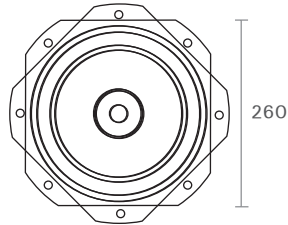

## פלטות מסתובבות

### להזמנה

תיאור	דגם
פלטה מסתובבת ממתכת 175x175 מ"מ, עומס 100 ק"ג	303
גימור: 19 מגולוון	

### להזמנה

תיאור	דגם
פלטה מסתובבת ממתכת 260x260 מ"מ, עומס 100 ק"ג	310
גימור: 19 מגולוון	

### להזמנה

תיאור	דגם
פלטה מסתובבת ממתכת 81x81 מ"מ, עומס 80 ק"ג	5127
גימור: 19 מגולוון	