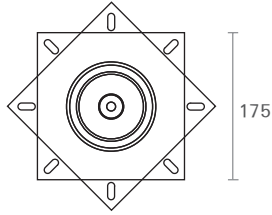

## פלטות מסתובבות

### להזמנה

תיאור	דגם
פלטה מסתובבת ממתכת 175x175 מ"מ, עומס 100 ק"ג	303
גימור: 19 מגולוון	

### להזמנה

תיאור	דגם
פלטה מסתובבת ממתכת 260x260 מ"מ, עומס 100 ק"ג	310
גימור: 19 מגולוון	

### להזמנה

תיאור	דגם
פלטה מסתובבת ממתכת 81x81 מ"מ, עומס 80 ק"ג	5127
גימור: 19 מגולוון	