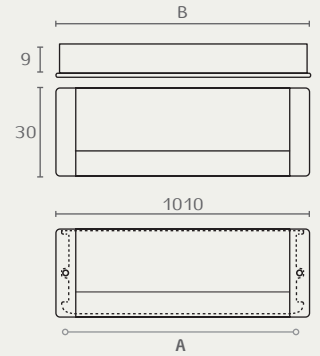

### פחפיל לחיתוך ידית שקועה

חומר: מזק

B	דגם	גודל (A)	גימור	שם גימור
	6516	1000	17	אלומיניום
	6516	1000	23	שחור מט

### זוג קצוות לידיה 6516

חומר: מזק

B	דגם	גימור	שם גימור
	6517	17	אלומיניום
	6517	23	שחור מט

חדש!

6517 1000 17

6517 1000 23