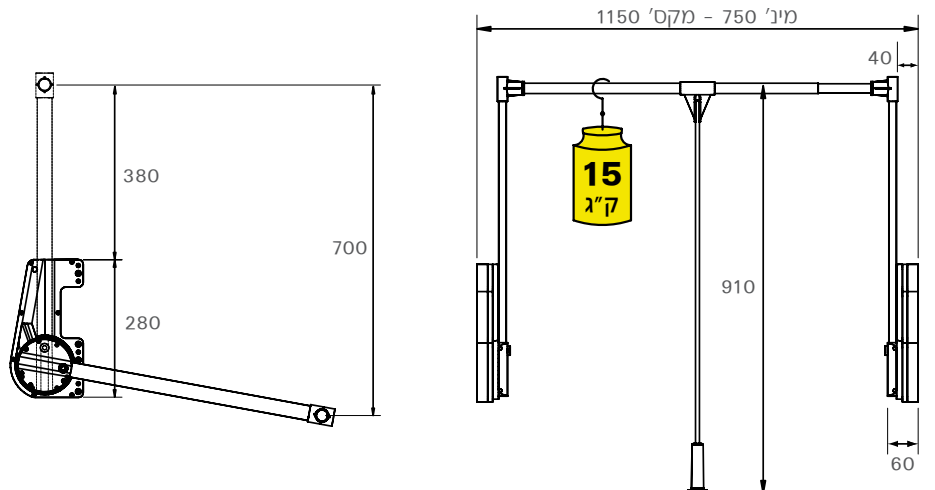

700

LIFT - מנגנון להורדת קולבים, עד 15 ק"ג

להזמנה

| תיאור | דגם |
|-----------------------------|-----|
| מנגנון לרוחב 750 - 1150 מ"מ | 700 |

גימור:

כסף

750-1150 מ"מ

סיסטם 32

מינ' 950 מ"מ

עד 15 ק"ג

- מתקן למשקל כבד.
- פינוי בגוף המתקן למיקום תושבת לציר.
- מאפשר גישה קלה ונוחה לבגדים.
- ידית מוט ארוכה המעוצבת לתנועת משיכה נוחה במיוחד.
- תנועה חלקה בעת החזרה למעלה.

למידע נוסף