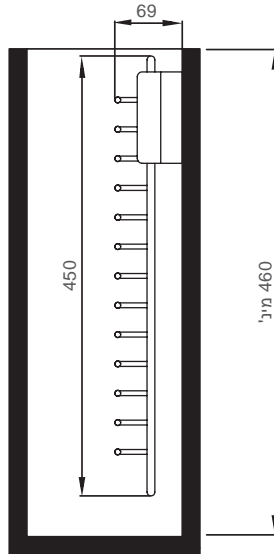

מתקן צד לתליית חגורות

7154B

מתקן צד נשלף לתליית חגורות בארון בגדים או בחדר ארונות.

- מתקן סימטרי: ניתן להרכבה על דופן ימין או שמאל.
- מתאים להתקנה בארונות עם דלתות הזזה או דלתות עם צירים.

התקנה על דופן שמאל

מבט צד

מבט על

להזמנה

תיאור	דגם
מתקן צד נשלף לחגורות	7154B
גימור: 02 כרום ניקל	

נתונים לתכנון

- משקל נשיאה מקסימלי: 5 ק"ג.
- עומק מינימלי לארון: 460 מ"מ.
- מתאים להתקנה בצד ימין או שמאל.