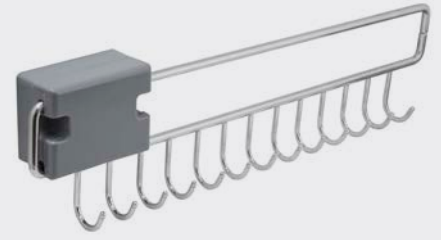

מתקן צד לתליית חגורות

7154B

מתקן צד נשלף לתליית חגורות בארון בגדים או בחדר ארונות.

- מתקן סימטרי: ניתן להרכבה על דופן ימין או שמאל.
- מתאים להתקנה בארונות עם דלתות הזזה או דלתות עם צירים.

התקנה על דופן שמאל

מבט צד

מבט על

להזמנה

תיאור	דגם
מתקן צד נשלף לחגורות	7154B
גימור: 02 כרום ניקל	

נתונים לתכנון

- משקל נשיאה מקסימלי: 5 ק"ג.
- עומק מינימלי לארון: 460 מ"מ.
- מתאים להתקנה בצד ימין או שמאל.