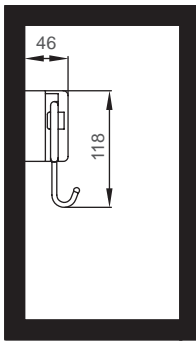

מתקן צד לתליית חגורות

7154B

מתקן צד נשלף לתליית חגורות בארון בגדים או בחדר ארונות.

- מתקן סימטרי: ניתן להרכבה על דופן ימין או שמאל.
- מתאים להתקנה בארונות עם דלתות הזזה או דלתות עם צירים.

התקנה על דופן שמאל

מבט צד

מבט על

להזמנה

תיאור	דגם
מתקן צד נשלף לחגורות	7154B
גימור: 02 כרום ניקל	

נתונים לתכנון

- משקל נשיאה מקסימלי: 5 ק"ג.
- עומק מינימלי לארון: 460 מ"מ.
- מתאים להתקנה בצד ימין או שמאל.