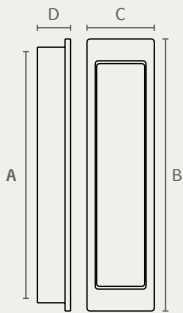

6150 224 16

6150 128 14

6150 96 16

6200 ידית

A	B	C	D	חומר: מזק + אלומיניום
96	122	39	22	גימור: 02 כרום ניקל
128	150	39	22	
160	182	39	22	
192	215	39	22	
256	280	39	22	
320	340	39	22	

6200 256 02

6200 160 02

6200 96 02

6310

ידית

A	B	C	D	חומר: מזק	גימור: 16 ברונזה עתיקה
128	163	24	20		
160	195	24	20		23 שחור מט
224	260	24	20		
320	360	24	20		

6310 224 16

6310 128 23

825

ידית מלבנית שקועה

A	B	C	D	חומר: מזק	גימור: 03 ניקל מוברש
92.5	100	25	12		

825 03