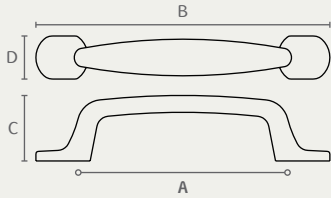

3050 ידית חת

A	B	C	D	חומר: מזק
96	104	26.5	8	גימור: 02 כרום ניקל*
128	136	26.5	8	03 ניקל מוברש**
160	168	26.5	8	16 ברזזה עתיקה
192	200	26.5	8	30 לבן מט
320	328	26.5	8	

* קיימת במידות 96, 160, 192, ו-320 בלבד.

** קיימת במידות 96, 128, 192, ו-320 בלבד.

3050 320 16

3050 192 03

3050 128 30

3050 96 02

5102 ידית מזוודה

A	B	C	D	חומר: מזק
96	120.5	27	22	גימור: 125 נחושת מושהרת
128	155	28	24	

5102 128 125

6150 224 16

6150 128 14

6150 96 16

6200 ידית

A	B	C	D	חומר: מזק + אלומיניום
96	122	39	22	גימור: 02 כרום ניקל
128	150	39	22	
160	182	39	22	
192	215	39	22	
256	280	39	22	
320	340	39	22	

6200 256 02

6200 160 02

6200 96 02

6310

ידית

A	B	C	D	חומר: מזק	גימור: 16 ברונזה עתיקה
128	163	24	20		
160	195	24	20		23 שחור מט
224	260	24	20		
320	360	24	20		

6310 224 16

6310 128 23

825

ידית מלבנית שקועה