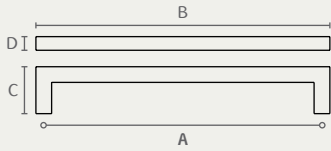

3050 ידית חת

A	B	C	D	חומר: מזק
96	104	26.5	8	גימור: 02 כרום ניקל*
128	136	26.5	8	03 ניקל מוברש**
160	168	26.5	8	16 ברזזה עתיקה
192	200	26.5	8	30 לבן מט
320	328	26.5	8	

* קיימת במידות 96, 160, 192, ו-320 בלבד.

** קיימת במידות 96, 128, 192, ו-320 בלבד.

3050 320 16

3050 192 03

3050 128 30

3050 96 02

5102 ידית מזוודה

A	B	C	D	חומר: מזק
96	120.5	27	22	גימור: 125 נחושת מושהרת
128	155	28	24	

5102 128 125

5102 96 125

5155 ידית עם רגליות מרובעות

A	B	C	D	חומר: מזק
96	117	26	18	גימור: 14 כסף עתיק
128	150	26.5	18.5	

5155 128 14

5155 96 14

6150 ידית מסוגנת

A	B	C	D	חומר: מזק
96	108	27	13	גימור: 14 כסף עתיק
128	143	33	16	16 כרום עתיק
160	195	33	16	
224	254	33	16	
320	350	34	18	

6150 224 16

6150 128 14

6150 96 16

6200 ידית

A	B	C	D	חומר: מזק + אלומיניום
96	122	39	22	גימור: 02 כרום ניקל
128	150	39	22	
160	182	39	22	
192	215	39	22	
256	280	39	22	
320	340	39	22	

6200 256 02

6200 160 02