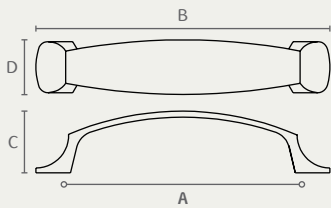

3050 ידית חת

A	B	C	D	חומר: מזק
96	104	26.5	8	גימור: 02 כרום ניקל*
128	136	26.5	8	03 ניקל מוברש**
160	168	26.5	8	16 ברזזה עתיקה
192	200	26.5	8	30 לבן מט
320	328	26.5	8	

* קיימת במידות 96, 160, 192, ו-320 בלבד.

** קיימת במידות 96, 128, 192, ו-320 בלבד.

3050 320 16

3050 192 03

3050 128 30

3050 96 02

5102 ידית מזוודה

A	B	C	D	חומר: מזק
96	120.5	27	22	גימור: 125 נחושת מושהרת
128	155	28	24	

5102 128 125

5102 96 125

5155 ידית עם רגליות מרובעות

A	B	C	D	חומר: מזק
96	117	26	18	גימור: 14 כסף עתיק
128	150	26.5	18.5	

5155 128 14

5155 96 14

6150 ידית מסוגנת

A	B	C	D	חומר: מזק
96	108	27	13	גימור: 14 כסף עתיק
128	143	33	16	16 כרום עתיק
160	195	33	16	
224	254	33	16	
320	350	34	18	

6150 224 16

6150 128 14

6150 96 16

6200 ידית

A	B	C	D	חומר: מזק + אלומיניום
96	122	39	22	גימור: 02 כרום ניקל
128	150	39	22	
160	182	39	22	
192	215	39	22	
256	280	39	22	
320	340	39	22	

6200 256 02

6200 160 02