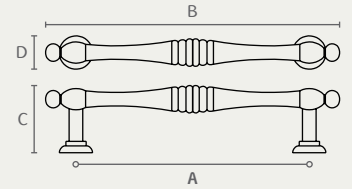

3050 ידית חת

A	B	C	D	חומר: מזק
96	104	26.5	8	גימור: 02 כרום ניקל*
128	136	26.5	8	03 ניקל מוברש**
160	168	26.5	8	16 ברזזה עתיקה
192	200	26.5	8	30 לבן מט
320	328	26.5	8	

* קיימת במידות 96, 160, 192, ו-320 בלבד.

** קיימת במידות 96, 128, 192, ו-320 בלבד.

3050 320 16

3050 192 03

3050 128 30

3050 96 02

5102 ידית מזוודה

A	B	C	D	חומר: מזק
96	120.5	27	22	גימור: 125 נחושת מושהרת
128	155	28	24	

5102 128 125

5102 96 125

5155 ידית עם רגליות מרובעות

A	B	C	D	חומר: מזק
96	117	26	18	גימור: 14 כסף עתיק
128	150	26.5	18.5	

5155 128 14

5155 96 14

6150 ידית מסוגנת

A	B	C	D	חומר: מזק
96	108	27	13	גימור: 14 כסף עתיק
128	143	33	16	16 כרום עתיק
160	195	33	16	
224	254	33	16	
320	350	34	18	

6150 224 16

6150 128 14

6150 96 16

6200 ידית

A	B	C	D	חומר: מזק + אלומיניום
96	122	39	22	גימור: 02 כרום ניקל
128	150	39	22	
160	182	39	22	
192	215	39	22	
256	280	39	22	
320	340	39	22	

6200 256 02

6200 160 02