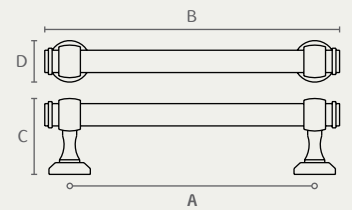

6150 224 16

6150 128 14

6150 96 16

6200 ידית

A	B	C	D	חומר: מזק + אלומיניום
96	122	39	22	גימור: 02 כרום ניקל
128	150	39	22	
160	182	39	22	
192	215	39	22	
256	280	39	22	
320	340	39	22	

6200 256 02

6200 160 02

6200 96 02

6310

ידית

A	B	C	D	חומר: מזק	גימור: 16 ברונזה עתיקה
128	163	24	20		
160	195	24	20		23 שחור מט
224	260	24	20		
320	360	24	20		

6310 224 16

6310 128 23

825

ידית מלבנית שקועה