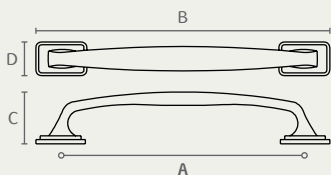

3050 ידית חת

A	B	C	D	חומר: מזק
96	104	26.5	8	גימור: 02 כרום ניקל*
128	136	26.5	8	03 ניקל מוברש**
160	168	26.5	8	16 ברזזה עתיקה
192	200	26.5	8	30 לבן מט
320	328	26.5	8	

* קיימת במידות 96, 160, 192, ו-320 בלבד.

** קיימת במידות 96, 128, 192, ו-320 בלבד.

3050 320 16

3050 192 03

3050 128 30

3050 96 02

5102 ידית מזוודה

A	B	C	D	חומר: מזק
96	120.5	27	22	גימור: 125 נחושת מושהרת
128	155	28	24	

5102 128 125

5102 96 125

5155 ידית עם רגליות מרובעות

A	B	C	D	חומר: מזק
96	117	26	18	גימור: 14 כסף עתיק
128	150	26.5	18.5	

5155 128 14

5155 96 14

6150 ידית מסוגנת

A	B	C	D	חומר: מזק
96	108	27	13	גימור: 14 כסף עתיק
128	143	33	16	16 כרום עתיק
160	195	33	16	
224	254	33	16	
320	350	34	18	

6150 224 16

6150 128 14

6150 96 16

6200 ידית

A	B	C	D	חומר: מזק + אלומיניום
96	122	39	22	גימור: 02 כרום ניקל
128	150	39	22	
160	182	39	22	
192	215	39	22	
256	280	39	22	
320	340	39	22	

6200 256 02

6200 160 02