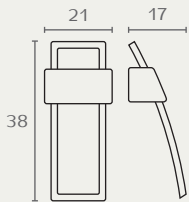

B283

ידית קשת עם עור
 חומר: מזק+עור
 גימור: 0333 ניקל מט/עור חום

B283 96 0333

B225

כפתור מלבני עם עור
 חומר: מזק+עור
 גימור: 0333 ניקל מט/עור חום

B225 0333

B262

כפתור תלוי עם עור
 חומר: מזק+עור
 גימור: 2233 ניקל מט/עור חום

B262 2233