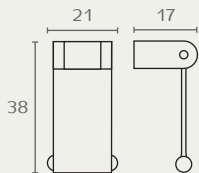

B283

ידית קשת עם עור
 חומר: מזק+עור
 גימור: 0333 ניקל מט/עור חום

B283 96 0333

B225

כפתור מלבני עם עור
 חומר: מזק+עור
 גימור: 0333 ניקל מט/עור חום

B225 0333

B262

כפתור תלוי עם עור
 חומר: מזק+עור
 גימור: 2233 ניקל מט/עור חום