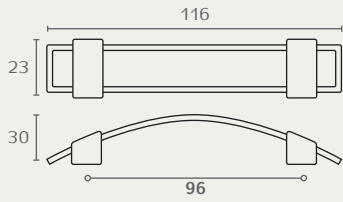

B283

ידית קשת עם עור
 חומר: מזק+עור
 גימור: 0333 ניקל מט/עור חום

B283 96 0333

B225

כפתור מלבני עם עור
 חומר: מזק+עור
 גימור: 0333 ניקל מט/עור חום

B225 0333

B262

כפתור תלוי עם עור
 חומר: מזק+עור
 גימור: 2233 ניקל מט/עור חום

B262 2233