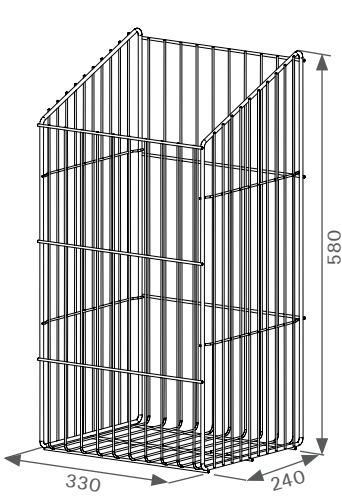

BPB

סל כביסה

להזמנה

תיאור	דגם
סל כביסה כולל ווי חיבור	BPB

גימור:

 02 כרום ניקל
 *מומלץ להתקין 2 זרועות

ניתן להזמין בנפרד

תיאור	דגם
זרוע טלסקופית למזנון עם ווסת מהירות פתיחה, אורך 250 מ"מ	511