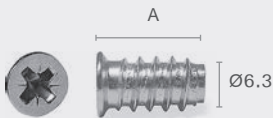

ברגים

להזמנה

תיאור	דגם
בורג סיבית שטוח פוזי במידות שונות - ראו טבלה	BS

גימור: 19 מגולוון  
יח' מידה: 1000

A \ B	13	14	16	18	20	25	30	35	40	45	50	60	70	80	90	100	120
2.5	X	X	X		X												
3.0	X		X		X	X	X	X	X								
3.5	X		X	X	X	X	X	X	X	X	X						
4.0	X		X	X	X	X	X	X	X	X	X	X	X				
4.5			X		X	X	X	X	X	X	X	X	X				
5.0					X	X	X	X	X	X	X	X	X	X	X	X	
6.0																X	X

להזמנה

תיאור	דגם
בורג יורו שטוח, במידות שונות - ראו טבלה	EURO

גימור: 19 מגולוון  
יח' מידה: 1000

A	9	10	12	15

להזמנה

תיאור	דגם
בורג לידיות לרהיטים, במידות שונות - ראו טבלה	M4

גימור: 19 מגולוון  
יח' מידה: 1000