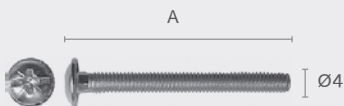

ברגים

להזמנה

תיאור	דגם
בורג סיבית שטוח פוזי במידות שונות - ראו טבלה	BS

גימור: 19 מגולוון  
יח' מידה: 1000

A \ B	13	14	16	18	20	25	30	35	40	45	50	60	70	80	90	100	120
2.5	X	X	X		X												
3.0	X		X		X	X	X	X	X								
3.5	X		X	X	X	X	X	X	X	X	X						
4.0	X		X	X	X	X	X	X	X	X	X	X	X				
4.5			X		X	X	X	X	X	X	X	X	X				
5.0					X	X	X	X	X	X	X	X	X	X	X	X	
6.0																X	X

להזמנה

תיאור	דגם
בורג יורו שטוח, במידות שונות - ראו טבלה	EURO

גימור: 19 מגולוון  
יח' מידה: 1000

A	9	10	12	15

להזמנה

תיאור	דגם
בורג לידיות לרהיטים, במידות שונות - ראו טבלה	M4

גימור: 19 מגולוון  
יח' מידה: 1000