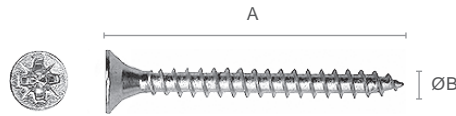

ברגים

להזמנה

תיאור	דגם
בורג סיבית שטוח פוזי במידות שונות - ראו טבלה	BS

גימור: 19 מגולוון  
יח' מידה: 1000

A \ B	13	14	16	18	20	25	30	35	40	45	50	60	70	80	90	100	120
2.5	X	X	X		X												
3.0	X		X		X	X	X	X	X								
3.5	X		X	X	X	X	X	X	X	X	X						
4.0	X		X	X	X	X	X	X	X	X	X	X	X				
4.5			X		X	X	X	X	X	X	X	X	X				
5.0					X	X	X	X	X	X	X	X	X	X	X	X	
6.0																X	X

להזמנה

תיאור	דגם
בורג יורו שטוח, במידות שונות - ראו טבלה	EURO

גימור: 19 מגולוון  
יח' מידה: 1000

A	9	10	12	15

להזמנה

תיאור	דגם
בורג לידיות לרהיטים, במידות שונות - ראו טבלה	M4

גימור: 19 מגולוון  
יח' מידה: 1000