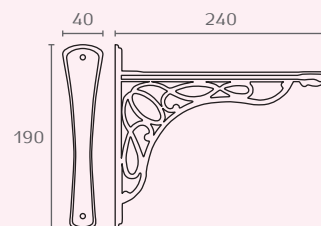

C134A 24

C134B 24

C131A 24

C131B 16

C134A נשא מדף מסוגנן 240X190 מ"מ

חומר: מזק
גימור: 24 ברזל מושחר

C134B נשא מדף מסוגנן 200X155 מ"מ

חומר: מזק
גימור: 24 ברזל מושחר

C131A נשא מדף מסוגנן

חומר: מזק
גימור: 16 ברונזה עתיקה
24 ברזל מושחר

C131B נשא מדף מסוגנן

חומר: מזק
גימור: 16 ברונזה עתיקה