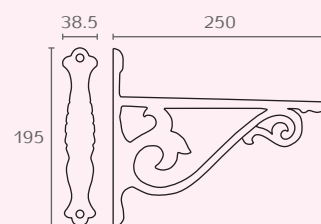

C134A 24

C134B 24

C131A 24

C131B 16

C134A נשא מדף מסוגנן 240X190 מ"מ

חומר: מזק
גימור: 24 ברזל מושחר

C134B נשא מדף מסוגנן 200X155 מ"מ

חומר: מזק
גימור: 24 ברזל מושחר

C131A נשא מדף מסוגנן

חומר: מזק
גימור: 16 ברונזה עתיקה
24 ברזל מושחר

C131B נשא מדף מסוגנן

חומר: מזק
גימור: 16 ברונזה עתיקה