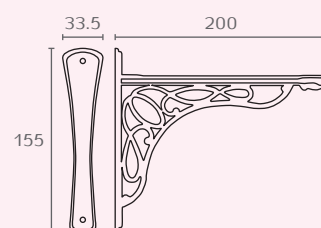

C134A 24

C134B 24

C131A 24

C131B 16

C134A נשא מדף מסוגנן 240X190 מ"מ

חומר: מזק
גימור: 24 ברזל מושחר

C134B נשא מדף מסוגנן 200X155 מ"מ

חומר: מזק
גימור: 24 ברזל מושחר

C131A נשא מדף מסוגנן

חומר: מזק
גימור: 16 ברונזה עתיקה
24 ברזל מושחר

C131B נשא מדף מסוגנן

חומר: מזק
גימור: 16 ברונזה עתיקה