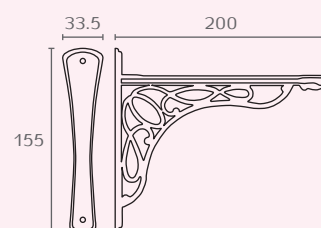

C134A 24

C134B 24

C131A 24

C131B 16

**C134A** נשא מדף מסוגנן 240X190 מ"מ

חומר: מזק  
גימור: 24 ברזל מושחר

**C134B** נשא מדף מסוגנן 200X155 מ"מ

חומר: מזק  
גימור: 24 ברזל מושחר

**C131A** נשא מדף מסוגנן

חומר: מזק  
גימור: 16 ברונזה עתיקה  
24 ברזל מושחר

**C131B** נשא מדף מסוגנן

חומר: מזק  
גימור: 16 ברונזה עתיקה