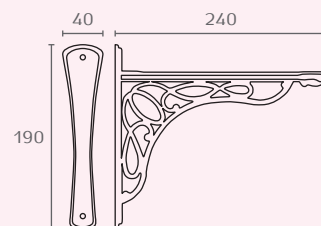

C134A 24

C134B 24

C131A 24

C131B 16

**C134A** נשא מדף מסוגנן 240X190 מ"מ

חומר: מזק  
גימור: 24 ברזל מושחר

**C134B** נשא מדף מסוגנן 200X155 מ"מ

חומר: מזק  
גימור: 24 ברזל מושחר

**C131A** נשא מדף מסוגנן

חומר: מזק  
גימור: 16 ברונזה עתיקה  
24 ברזל מושחר

**C131B** נשא מדף מסוגנן

חומר: מזק  
גימור: 16 ברונזה עתיקה