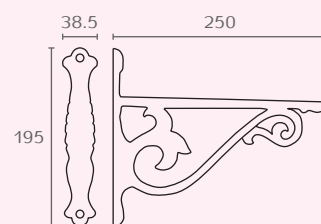

C134A 24

C134B 24

C131A 24

C131B 16

**C134A** נשא מדף מסוגנן 240X190 מ"מ

חומר: מזק  
גימור: 24 ברזל מושחר

**C134B** נשא מדף מסוגנן 200X155 מ"מ

חומר: מזק  
גימור: 24 ברזל מושחר

**C131A** נשא מדף מסוגנן

חומר: מזק  
גימור: 16 ברונזה עתיקה  
24 ברזל מושחר

**C131B** נשא מדף מסוגנן

חומר: מזק  
גימור: 16 ברונזה עתיקה