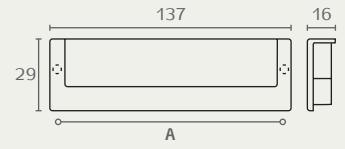

E615 ידית שקועה פתוחה

חומר: מזק

שם גימור	גימור	גודל (A)	דגם
אפור מטאלי	334	128	E615
שחור מט	23	128	E615

E615 128 334

E615 128 23