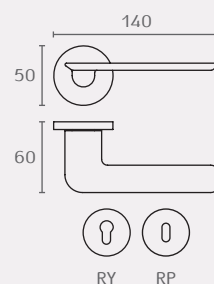

FF11 21

FF11

Slim

חומר: פליז
גימור: 02 כרום ניקל
21 כרום מט

Design: Studio Spalvieri/Del Ciotto

אביזרים משלימים:

FF19G 21