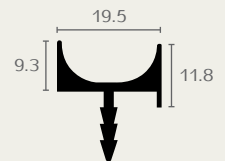

AL96

ידית פרופיל

A	B	חומר: אלומיניום
60	100	גימור: 03 ניקול מוברש*
110	150	17 אלומיניום
128	200	23 שחור מט**
178	250	
228	300	
330	400	
480	550	

* קיימת במידה 100, 200 ו-300 בלבד.

** קיימת במידה 150 בלבד.

AL96 200 17

AL96 150 23

AL96 100 03

IN1805 3000 17

IN1805

ידית אינטגרלית בשתילה

B	חומר: אלומיניום
3000*	גימור: 17 אלומיניום

* אורך הידית (B) = 3 מ'

IN1806 3000 17

IN1806

ידית אינטגרלית בשתילה

B	חומר: אלומיניום
3000*	גימור: 17 אלומיניום

* אורך הידית (B) = 3 מ'

IN1815 3000 17

IN1815

ידית אינטגרלית בשתילה

B	חומר: אלומיניום
3000*	גימור: 17 אלומיניום

* אורך הידית (B) = 3 מ'