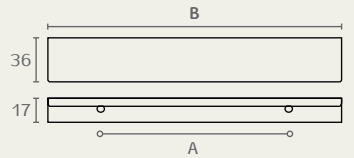

AL96

ידית פרופיל

A	B	חומר: אלומיניום
60	100	גימור: 03 ניקול מוברש*
110	150	17 אלומיניום
128	200	23 שחור מט**
178	250	
228	300	
330	400	
480	550	

* קיימת במידה 100, 200 ו-300 בלבד.

** קיימת במידה 150 בלבד.

AL96 200 17

AL96 150 23

AL96 100 03

IN1805 3000 17

IN1805

ידית אינטגרלית בשתילה

B	חומר: אלומיניום
3000*	גימור: 17 אלומיניום

* אורך הידית (B) = 3 מ'

IN1806 3000 17

IN1806

ידית אינטגרלית בשתילה

B	חומר: אלומיניום
3000*	גימור: 17 אלומיניום

* אורך הידית (B) = 3 מ'

IN1815 3000 17

IN1815

ידית אינטגרלית בשתילה

B	חומר: אלומיניום
3000*	גימור: 17 אלומיניום

* אורך הידית (B) = 3 מ'