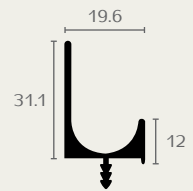

AL96

ידית פרופיל

A	B	חומר: אלומיניום
60	100	גימור: 03 ניקול מוברש*
110	150	17 אלומיניום
128	200	23 שחור מט**
178	250	
228	300	
330	400	
480	550	

* קיימת במידה 100, 200 ו-300 בלבד.

** קיימת במידה 150 בלבד.

AL96 200 17

AL96 150 23

AL96 100 03

IN1805 3000 17

IN1805

ידית אינטגרלית בשתילה

B	חומר: אלומיניום
3000*	גימור: 17 אלומיניום

* אורך הידית (B) = 3 מ'

IN1806 3000 17

IN1806

ידית אינטגרלית בשתילה

B	חומר: אלומיניום
3000*	גימור: 17 אלומיניום

* אורך הידית (B) = 3 מ'

IN1815 3000 17

IN1815

ידית אינטגרלית בשתילה

B	חומר: אלומיניום
3000*	גימור: 17 אלומיניום

* אורך הידית (B) = 3 מ'