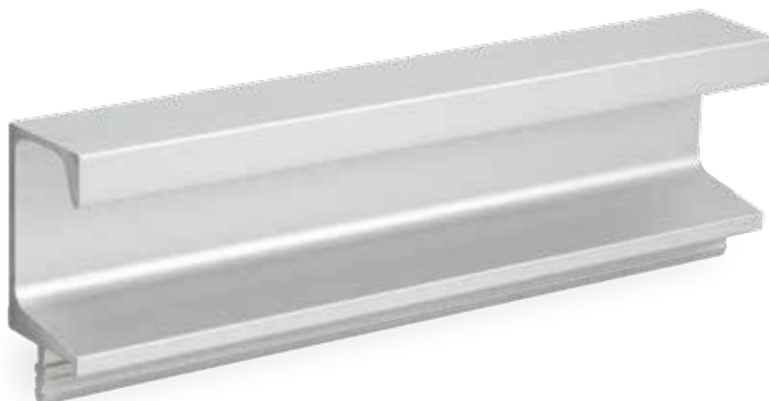

AL96

ידית פרופיל

A	B	חומר: אלומיניום
60	100	גימור: 03 ניקול מוברש*
110	150	17 אלומיניום
128	200	23 שחור מט**
178	250	
228	300	
330	400	
480	550	

* קיימת במידה 100, 200 ו-300 בלבד.

** קיימת במידה 150 בלבד.

AL96 200 17

AL96 150 23

AL96 100 03

IN1805 3000 17

IN1805

ידית אינטגרלית בשתילה

B	חומר: אלומיניום
3000*	גימור: 17 אלומיניום

* אורך הידית (B) = 3 מ'

IN1806 3000 17

IN1806

ידית אינטגרלית בשתילה

B	חומר: אלומיניום
3000*	גימור: 17 אלומיניום

* אורך הידית (B) = 3 מ'

IN1815 3000 17

IN1815

ידית אינטגרלית בשתילה

B	חומר: אלומיניום
3000*	גימור: 17 אלומיניום

* אורך הידית (B) = 3 מ'