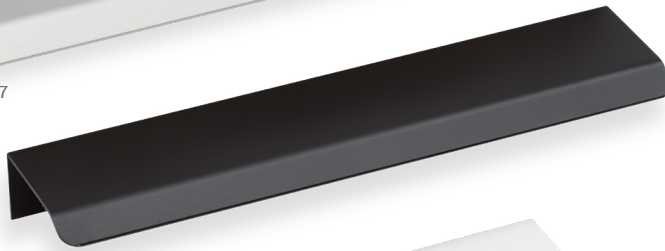

AL96

ידית פתפיל
חומר: אלומיניום

דגם	גודל (B)	גימור	שם גימור
AL96	50	07B	זהב מט מוברש
AL96	100	03	ניקל מוברש
AL96	100	07B	זהב מט מוברש
AL96	100	17	אלומיניום
AL96	100	23	שחור מט
AL96	100	31	לבן
AL96	150	07B	זהב מט מוברש
AL96	150	17	אלומיניום
AL96	150	23	שחור מט
AL96	150	31	לבן
AL96	200	03	ניקל מוברש
AL96	200	07B	זהב מט מוברש
AL96	200	17	אלומיניום
AL96	200	23	שחור מט
AL96	200	31	לבן
AL96	250	07B	זהב מט מוברש
AL96	250	17	אלומיניום
AL96	250	23	שחור מט
AL96	250	31	לבן
AL96	300	03	ניקל מוברש
AL96	300	07B	זהב מט מוברש
AL96	300	17	אלומיניום
AL96	300	23	שחור מט
AL96	300	31	לבן
AL96	400	17	אלומיניום
AL96	550	17	אלומיניום
AL96	3000	17	אלומיניום
AL96	3000	23	שחור מט

AL96 150 23