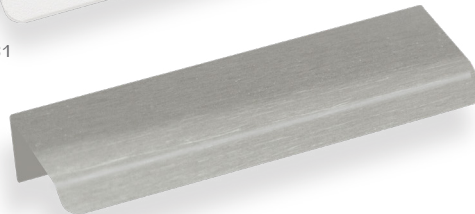

AL96

ידית פתפיל
חומר: אלומיניום

דגם	גודל (B)	גימור	שם גימור
AL96	50	07B	זהב מט מוברש
AL96	100	03	ניקל מוברש
AL96	100	07B	זהב מט מוברש
AL96	100	17	אלומיניום
AL96	100	23	שחור מט
AL96	100	31	לבן
AL96	150	07B	זהב מט מוברש
AL96	150	17	אלומיניום
AL96	150	23	שחור מט
AL96	150	31	לבן
AL96	200	03	ניקל מוברש
AL96	200	07B	זהב מט מוברש
AL96	200	17	אלומיניום
AL96	200	23	שחור מט
AL96	200	31	לבן
AL96	250	07B	זהב מט מוברש
AL96	250	17	אלומיניום
AL96	250	23	שחור מט
AL96	250	31	לבן
AL96	300	03	ניקל מוברש
AL96	300	07B	זהב מט מוברש
AL96	300	17	אלומיניום
AL96	300	23	שחור מט
AL96	300	31	לבן
AL96	400	17	אלומיניום
AL96	550	17	אלומיניום
AL96	3000	17	אלומיניום
AL96	3000	23	שחור מט

AL96 250 07B

AL96 200 17

AL96 150 23

AL96 100 31

AL96 100 03