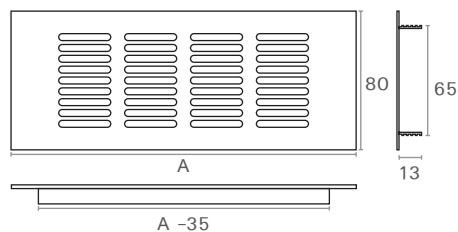

J80

פתח איוורור מלבני

להזמנה

תיאור	דגם
אורך 150 מ"מ	J80 150
אורך 200 מ"מ	J80 200
אורך 250 מ"מ	J80 250
אורך 300 מ"מ	J80 300
אורך 350 מ"מ	J80 350
אורך 400 מ"מ	J80 400
אורך 450 מ"מ	J80 450
אורך 500 מ"מ	J80 500
אורך 600 מ"מ	J80 600

A
150
200
250
300
350
400
450
500
600

גימור:

23 שחור מט 17 אלומיניום

30 לבן מט 374 קשמיר

26BC פליז מוברש קאוזה

למידע נוסף