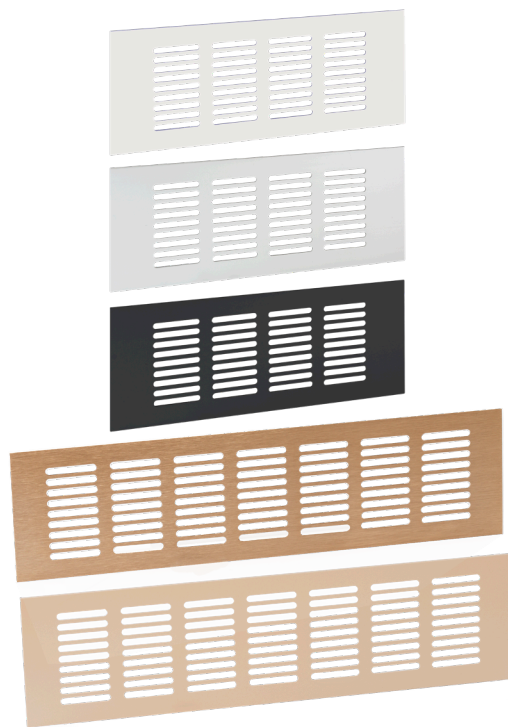

J80

פתח איוורור מלבני

להזמנה

תיאור	דגם
אורך 150 מ"מ	J80 150
אורך 200 מ"מ	J80 200
אורך 250 מ"מ	J80 250
אורך 300 מ"מ	J80 300
אורך 350 מ"מ	J80 350
אורך 400 מ"מ	J80 400
אורך 450 מ"מ	J80 450
אורך 500 מ"מ	J80 500
אורך 600 מ"מ	J80 600

A
150
200
250
300
350
400
450
500
600

גימור:

23 שחור מט 17 אלומיניום

30 לבן מט 374 קשמיר

26BC פליז מוברש קאוזה

למידע נוסף