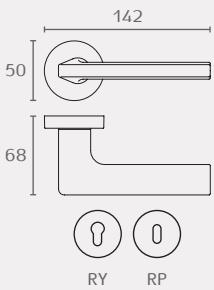

בהזמנה  
 מיוחדת

JM11 21

**JM11**

**Gira**

חומה: פליז  
 גימור: 02 כרום ניקל  
 08 זהב  
 13 נירוסטה  
 21 כרום מט

Design: Jasper Morrison

איזורים משלימים:

CD49G