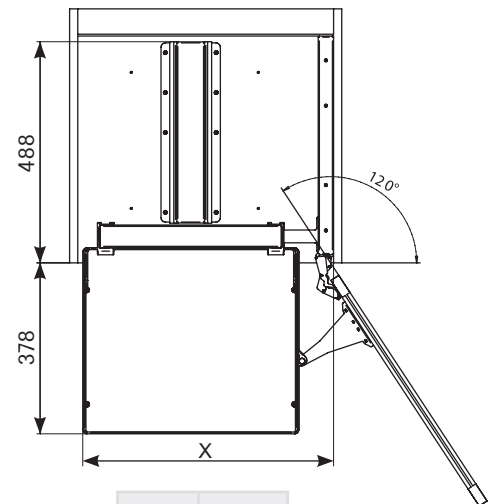

הפרזול שעושה את ההבדל

MAXI ESSENCE

מסדרת המזוזים של החדשה מבית חברת VIBO

MAXI ESSENCE

מזווה נשלף עם פתיחת הדלת ליחידה ברוחב 450/600 מ"מ

להזמנה

תיאור	דגם
עמוד נשלף ליחידה ברוחב 450 מ"מ מינימום	CEM45SA
עמוד נשלף ליחידה ברוחב 600 מ"מ מינימום	CEM60SA

גימור:
77 גרפיט

יש להזמין בהתאם לצורך

תיאור	דגם
סל מזכוכית למזווה נשלף דגם CEM45S	CEM45CM
סל מזכוכית למזווה נשלף דגם CEM60S	CEM60CM

גימור:
77 גרפיט

מידות סל הזכוכית

-  מיקום מדפים בגובה הרצוי
-  להתקנה עם דלת ימין/שמאל
-  מיני 1,720 מ"מ
-  מיני 500 מ"מ
-  מיני 450/600 מ"מ
-  רוחב מדף: 320/470 מ"מ
-  עד 75 ק"ג

- מתאים להתקנה עם דלת עץ או MDF.
- הרכבה מודולרית של משטחי מדף.
- מדפים עם דפנות זכוכית.

X	דגם
399	CEM45S
549	CEM60S

* שימו לב!

הקיס אינו כולל צירים לחיבור הדלת. יש להתקין ציר 165° ישר (דגם C2AFA99), ותושבת BAR3R39. מספר הצירים תלוי בגובה הדלת.

כל המידות נתונות במילימטרים.