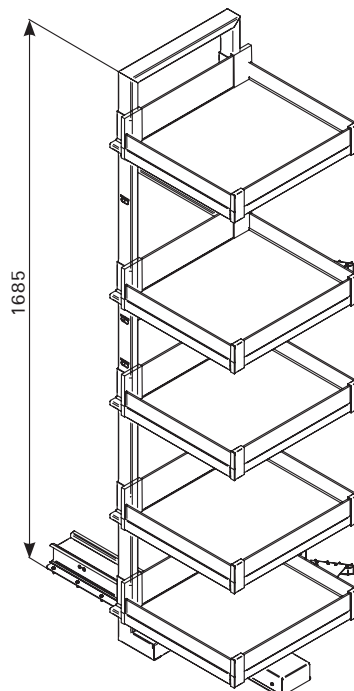

הפרזול שעושה את ההבדל

MAXI ESSENCE

מסדרת המזוזים של החדשה מבית חברת VIBO

MAXI ESSENCE

מזווה נשלף עם פתיחת הדלת ליחידה ברוחב 450/600 מ"מ

להזמנה

תיאור	דגם
עמוד נשלף ליחידה ברוחב 450 מ"מ מינימום	CEM45SA
עמוד נשלף ליחידה ברוחב 600 מ"מ מינימום	CEM60SA

גימור:
77 גרפיט

יש להזמין בהתאם לצורך

תיאור	דגם
סל מזכוכית למזווה נשלף דגם CEM45S	CEM45CM
סל מזכוכית למזווה נשלף דגם CEM60S	CEM60CM

גימור:
77 גרפיט

מידות סל הזכוכית

-  מיקום מדפים בגובה הרצוי
-  להתקנה עם דלת ימין/שמאל
-  מיני 1,720 מ"מ
-  מיני 500 מ"מ
-  מיני 450/600 מ"מ
-  רוחב מדף: 320/470 מ"מ
-  עד 75 ק"ג

- מתאים להתקנה עם דלת עץ או MDF.
- הרכבה מודולרית של משטחי מדף.
- מדפים עם דפנות זכוכית.

X	דגם
399	CEM45S
549	CEM60S

* שימו לב!

הקיס אינו כולל צירים לחיבור הדלת. יש להתקין ציר 165° ישר (דגם C2AFA99), ותושבת BAR3R39. מספר הצירים תלוי בגובה הדלת.

כל המידות נתונות במילימטרים.