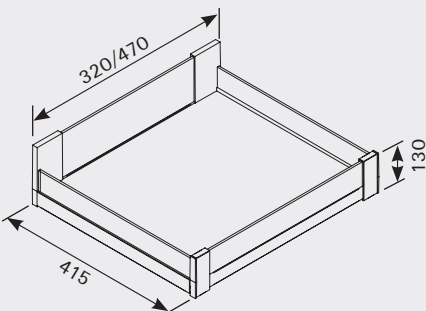

הפרזול שעושה את ההבדל

MAXI ESSENCE

מסדרת המזוזים של החדשה מבית חברת VIBO

MAXI ESSENCE

מזווה נשלף עם פתיחת הדלת ליחידה ברוחב 450/600 מ"מ

להזמנה

תיאור	דגם
עמוד נשלף ליחידה ברוחב 450 מ"מ מינימום	CEM45SA
עמוד נשלף ליחידה ברוחב 600 מ"מ מינימום	CEM60SA

גימור:
77 גרפיט

יש להזמין בהתאם לצורך

תיאור	דגם
סל מזכוכית למזווה נשלף דגם CEM45S	CEM45CM
סל מזכוכית למזווה נשלף דגם CEM60S	CEM60CM

גימור:
77 גרפיט

מידות סל הזכוכית

-  מיקום מדפים בגובה הרצוי
-  להתקנה עם דלת ימין/שמאל
-  מיני 1,720 מ"מ
-  מיני 500 מ"מ
-  מיני 450/600 מ"מ
-  רוחב מדף: 320/470 מ"מ
-  עד 75 ק"ג

- מתאים להתקנה עם דלת עץ או MDF.
- הרכבה מודולרית של משטחי מדף.
- מדפים עם דפנות זכוכית.

X	דגם
399	CEM45S
549	CEM60S

* שימו לב!

הקיס אינו כולל צירים לחיבור הדלת. יש להתקין ציר 165° ישר (דגם C2AFA99), ותושבת BAR3R39. מספר הצירים תלוי בגובה הדלת.

כל המידות נתונות במילימטרים.