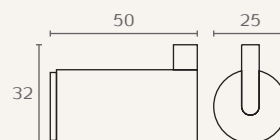

N19011 13

NOVA2
N19011 זוג ווי תליה
חומר: פליז
גימור: 13 נירוסטה מט

N19012 13

NOVA2
N19012 זוג ווי תליה
חומר: פליז
גימור: 13 נירוסטה מט

N19021 13

NOVA2
N19021 וו תליה כפול
חומר: פליז
גימור: 13 נירוסטה מט

N19022 13

NOVA2
N19022 מתלה 4 וויים
חומר: פליז
גימור: 13 נירוסטה מט