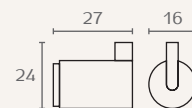

N19011 13

NOVA2
N19011 זוג ווי תליה
חומר: פליז
גימור: 13 נירוסטה מט

N19012 13

NOVA2
N19012 זוג ווי תליה
חומר: פליז
גימור: 13 נירוסטה מט

N19021 13

NOVA2
N19021 וו תליה כפול
חומר: פליז
גימור: 13 נירוסטה מט

N19022 13

NOVA2
N19022 מתלה 4 וויים
חומר: פליז
גימור: 13 נירוסטה מט