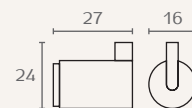

N19011 13

**NOVA2**  
**N19011** זוג ווי תליה  
חומר: פליז  
גימור: 13 נירוסטה מט

N19012 13

**NOVA2**  
**N19012** זוג ווי תליה  
חומר: פליז  
גימור: 13 נירוסטה מט

N19021 13

**NOVA2**  
**N19021** וו תליה כפול  
חומר: פליז  
גימור: 13 נירוסטה מט

N19022 13

**NOVA2**  
**N19022** מתלה 4 וויים  
חומר: פליז  
גימור: 13 נירוסטה מט