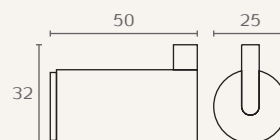

N19011 13

**NOVA2**  
**N19011** זוג ווי תליה  
חומר: פליז  
גימור: 13 נירוסטה מט

N19012 13

**NOVA2**  
**N19012** זוג ווי תליה  
חומר: פליז  
גימור: 13 נירוסטה מט

N19021 13

**NOVA2**  
**N19021** וו תליה כפול  
חומר: פליז  
גימור: 13 נירוסטה מט

N19022 13

**NOVA2**  
**N19022** מתלה 4 וויים  
חומר: פליז  
גימור: 13 נירוסטה מט