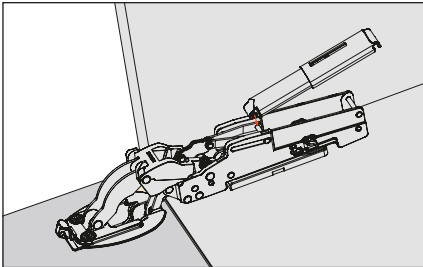

## מנגנון לדלת מזנון

מנגנון לדלתות עם פתיחה כלפי מטה מתוצרת SALICE, איטליה.

- העיצוב הקומפקטי והאלגנטי, מאפשרים ניצול מקסימלי של נפח הארון.
- המנגנון הייחודי משלב ציר ומנגנון פתיחה מטה בגוף אחד.
- המנגנון היחיד אשר עבר מבחני מאמץ בפני מתחים על ידי מכוני התקנים הגרמני (LGA).
- מנגנון דינמי - הדלת ממשיכה את תנועת הפתיחה בעצמה בצורה רכה ושקטה.
- מתאים לדלתות בעובי מירבי של 28 מ"מ.
- בארונות מעל רוחב 900 מ"מ, יש להתקין ציר אמצעי (דגם FRCK59)
- התקנה קלה ומהירה - חיבור הזרוע לדלת והתקנת הבולם מתבצעים ללא כלים.
- קיים גם בגרסא עם פתיחה בלחיצה (דגם PACTAP).
- להתקנה עם דלתות עץ.
- מתאים לשימוש בדלתות בגובה עד 400 מ"מ ובטווח משקלים 2-9.6 ק"ג.

### התקנה ללא כלים

חיבור הבולם לתושבת בזרוע ב"הקלקה"

חיבור הזרוע לתושבת בדלת ב"הקלקה"

### להזמנה

דגם	תיאור
DPMG28	מנגנון PUSH מגנטי עם נגדית ננעצת
DP84SNGR	בית עם כוונן ל-PUSH מגנטי+ שן לסימון הרכבה

גימור: 34 אפור

K = המרחק לקידוח ראש הציר בדלת.  
T = עובי הדלת.  
A = המרווח הדרוש לפתיחת הדלת.