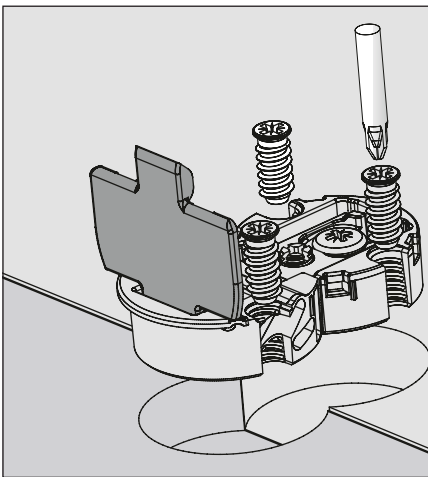

## מנגנון לדלת מזנון

מנגנון לדלתות עם פתיחה כלפי מטה מתוצרת SALICE, איטליה.

- העיצוב הקומפקטי והאלגנטי, מאפשרים ניצול מקסימלי של נפח הארון.
- המנגנון הייחודי משלב ציר ומנגנון פתיחה מטה בגוף אחד.
- המנגנון היחיד אשר עבר מבחני מאמץ בפני מתחים על ידי מכוני התקנים הגרמני (LGA).
- מנגנון דינמי - הדלת ממשיכה את תנועת הפתיחה בעצמה בצורה רכה ושקטה.
- מתאים לדלתות בעובי מירבי של 28 מ"מ.
- בארונות מעל רוחב 900 מ"מ, יש להתקין ציר אמצעי (דגם FRCK59)
- התקנה קלה ומהירה - חיבור הזרוע לדלת והתקנת הבולם מתבצעים ללא כלים.
- קיים גם בגרסא עם פתיחה בלחיצה (דגם PACTAP).
- להתקנה עם דלתות עץ.
- מתאים לשימוש בדלתות בגובה עד 400 מ"מ ובטווח משקלים 2-9.6 ק"ג.

### התקנה ללא כלים

חיבור הבולם לתושבת בזרוע ב"הקלקה"

חיבור הזרוע לתושבת בדלת ב"הקלקה"

### התקנת ציר אמצעי (בארונות ברוחב 900 מ"מ ומעלה)

### להזמנה

דגם	תיאור
DPMG28	מנגנון PUSH מגנטי עם נגדית ננעצת
DP84SNGR	בית עם כוונן ל-PUSH מגנטי+ שן לסימון הרכבה

גימור: 34 אפור

K = המרחק לקידוח ראש הציר בדלת.  
T = עובי הדלת.  
A = המרווח הדרוש לפתיחת הדלת.