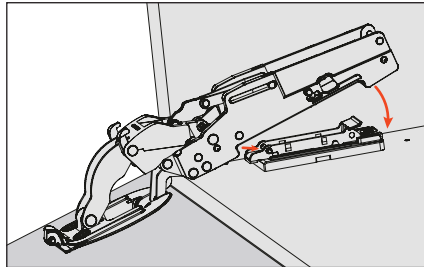

## מנגנון לדלת מזנון

מנגנון לדלתות עם פתיחה כלפי מטה מתוצרת SALICE, איטליה.

- העיצוב הקומפקטי והאלגנטי, מאפשרים ניצול מקסימלי של נפח הארון.
- המנגנון הייחודי משלב ציר ומנגנון פתיחה מטה בגוף אחד.
- המנגנון היחיד אשר עבר מבחני מאמץ בפני מתחים על ידי מכוני התקנים הגרמני (LGA).
- מנגנון דינמי - הדלת ממשיכה את תנועת הפתיחה בעצמה בצורה רכה ושקטה.
- מתאים לדלתות בעובי מירבי של 28 מ"מ.
- בארונות מעל רוחב 900 מ"מ, יש להתקין ציר אמצעי (דגם FRCK59)
- התקנה קלה ומהירה - חיבור הזרוע לדלת והתקנת הבולם מתבצעים ללא כלים.
- קיים גם בגרסא עם פתיחה בלחיצה (דגם PACTAP).
- להתקנה עם דלתות עץ.
- מתאים לשימוש בדלתות בגובה עד 400 מ"מ ובטווח משקלים 2-9.6 ק"ג.

### התקנה ללא כלים

חיבור הבולם לתושבת בזרוע ב"הקלקה"

חיבור הזרוע לתושבת בדלת ב"הקלקה"

### להזמנה

דגם	תיאור
DPMG28	מנגנון PUSH מגנטי עם נגדית ננעצת
DP84SNGR	בית עם כוונן ל-PUSH מגנטי+ שן לסימון הרכבה

גימור: 34 אפור

K = המרחק לקידוח ראש הציר בדלת.  
T = עובי הדלת.  
A = המרווח הדרוש לפתיחת הדלת.