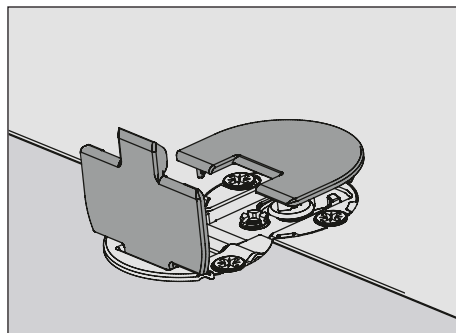

## מנגנון לדלת מזנון

מנגנון לדלתות עם פתיחה כלפי מטה מתוצרת SALICE, איטליה.

- העיצוב הקומפקטי והאלגנטי, מאפשרים ניצול מקסימלי של נפח הארון.
- המנגנון הייחודי משלב ציר ומנגנון פתיחה מטה בגוף אחד.
- המנגנון היחיד אשר עבר מבחני מאמץ בפני מתחים על ידי מכוני התקנים הגרמני (LGA).
- מנגנון דינמי - הדלת ממשיכה את תנועת הפתיחה בעצמה בצורה רכה ושקטה.
- מתאים לדלתות בעובי מירבי של 28 מ"מ.
- בארונות מעל רוחב 900 מ"מ, יש להתקין ציר אמצעי (דגם FRCK59)
- התקנה קלה ומהירה - חיבור הזרוע לדלת והתקנת הבולם מתבצעים ללא כלים.
- קיים גם בגרסא עם פתיחה בלחיצה (דגם PACTAP).
- להתקנה עם דלתות עץ.
- מתאים לשימוש בדלתות בגובה עד 400 מ"מ ובטווח משקלים 2-9.6 ק"ג.

### התקנה ללא כלים

חיבור הבולם לתושבת בזרוע ב"הקלקה"

חיבור הזרוע לתושבת בדלת ב"הקלקה"

### התקנת ציר אמצעי (בארונות ברוחב 900 מ"מ ומעלה)