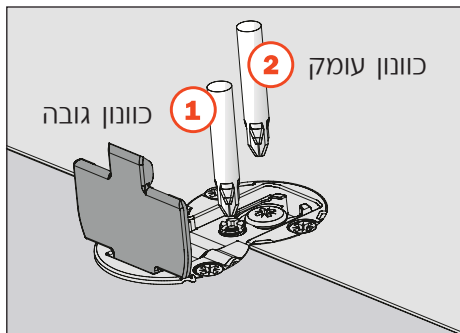

## מנגנון לדלת מזנון

מנגנון לדלתות עם פתיחה כלפי מטה מתוצרת SALICE, איטליה.

- העיצוב הקומפקטי והאלגנטי, מאפשרים ניצול מקסימלי של נפח הארון.
- המנגנון הייחודי משלב ציר ומנגנון פתיחה מטה בגוף אחד.
- המנגנון היחיד אשר עבר מבחני מאמץ בפני מתחים על ידי מכוני התקנים הגרמני (LGA).
- מנגנון דינמי - הדלת ממשיכה את תנועת הפתיחה בעצמה בצורה רכה ושקטה.
- מתאים לדלתות בעובי מירבי של 28 מ"מ.
- בארונות מעל רוחב 900 מ"מ, יש להתקין ציר אמצעי (דגם FRCK59)
- התקנה קלה ומהירה - חיבור הזרוע לדלת והתקנת הבולם מתבצעים ללא כלים.
- קיים גם בגרסא עם פתיחה בלחיצה (דגם PACTAP).
- להתקנה עם דלתות עץ.
- מתאים לשימוש בדלתות בגובה עד 400 מ"מ ובטווח משקלים 2-9.6 ק"ג.

### התקנה ללא כלים

חיבור הבולם לתושבת בזרוע ב"הקלקה"

חיבור הזרוע לתושבת בדלת ב"הקלקה"

### התקנת ציר אמצעי (בארונות ברוחב 900 מ"מ ומעלה)