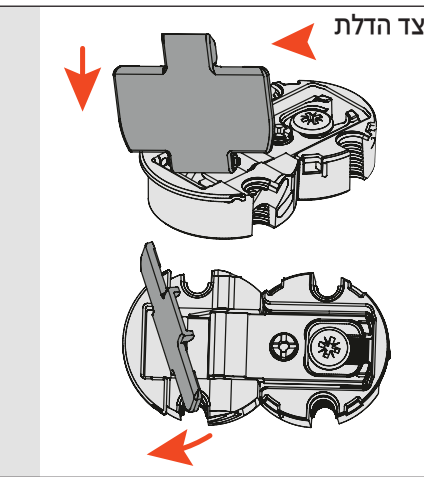

## מנגנון לדלת מזנון

מנגנון לדלתות עם פתיחה כלפי מטה מתוצרת SALICE, איטליה.

- העיצוב הקומפקטי והאלגנטי, מאפשרים ניצול מקסימלי של נפח הארון.
- המנגנון הייחודי משלב ציר ומנגנון פתיחה מטה בגוף אחד.
- המנגנון היחיד אשר עבר מבחני מאמץ בפני מתחים על ידי מכוני התקנים הגרמני (LGA).
- מנגנון דינמי - הדלת ממשיכה את תנועת הפתיחה בעצמה בצורה רכה ושקטה.
- מתאים לדלתות בעובי מירבי של 28 מ"מ.
- בארונות מעל רוחב 900 מ"מ, יש להתקין ציר אמצעי (דגם FRCK59)
- התקנה קלה ומהירה - חיבור הזרוע לדלת והתקנת הבולם מתבצעים ללא כלים.
- קיים גם בגרסא עם פתיחה בלחיצה (דגם PACTAP).
- להתקנה עם דלתות עץ.
- מתאים לשימוש בדלתות בגובה עד 400 מ"מ ובטווח משקלים 2-9.6 ק"ג.

### התקנה ללא כלים

חיבור הבולם לתושבת בזרוע ב"הקלקה"

חיבור הזרוע לתושבת בדלת ב"הקלקה"

### התקנת ציר אמצעי (בארונות ברוחב 900 מ"מ ומעלה)