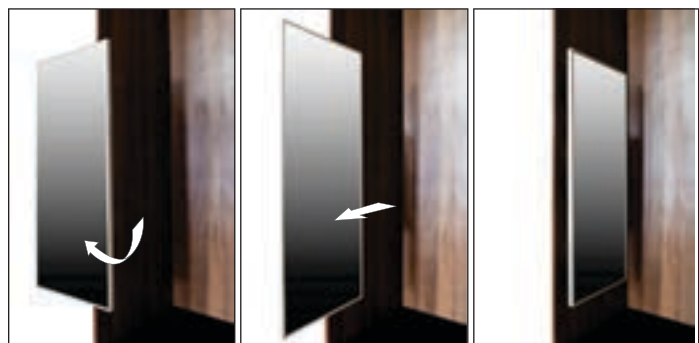

WF11

מראה נשלפת להתקנה על דופן הארון

להתקנה בצד ימין/שמאל

מיני 1,264 מ"מ

מיני 382 מ"מ

להזמנה

תיאור	דגם
מראה נשלפת לארון להתקנה דו-צדדית	WF11

חום 33

גימור:

- נסיעת חלקה של המראה אל מחוץ לארון.
- מסילות המראה נבחנו ב-50,000 מחזורי פתיחה.
- גימור חלק ונקי בשילוב בד קטיפה בצידה האחורי של המראה למניעת חיכוך ונזק לבגדים.

למידע נוסף