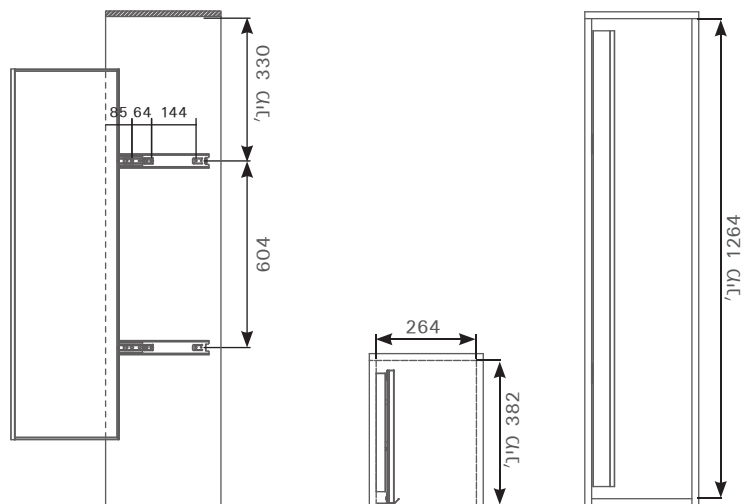

WF11

מראה נשלפת להתקנה על דופן הארון

להתקנה בצד ימין/שמאל

מיני 1,264 מ"מ

מיני 382 מ"מ

להזמנה

תיאור	דגם
מראה נשלפת לארון להתקנה דו-צדדית	WF11

חום 33

גימור:

- נסיעת חלקה של המראה אל מחוץ לארון.
- מסילות המראה נבחנו ב-50,000 מחזורי פתיחה.
- גימור חלק ונקי בשילוב בד קטיפה בצידה האחורי של המראה למניעת חיכוך ונזק לבגדים.

למידע נוסף