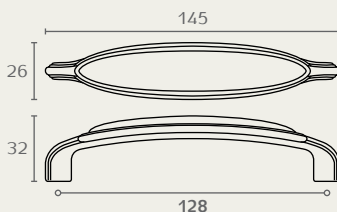

WP77 35 49M00
ראה עמוד ???

WM26 128 49M00

WP18 32 16M01
ראה עמוד ???

WM26 128 16M01

WM26

ידית

חומר: מזק+פורצלן
גימור: 16M01 פורצלן מט שושנים/ברונזה עתיקה
49M00 פורצלן מט חלק/ברונזה וואש שנהב

WM56 128 16100

WM56

ידית

חומר: מזק+פורצלן
גימור: 16100 פורצלן חלק שנהב/ברונזה עתיקה

WM55 128 16D5

WM55 128 16100

WM55

ידית

חומר: מזק+פורצלן
גימור: 16100 פורצלן חלק שנהב/ברונזה עתיקה
16D5 פורצלן קישוט זהב/ברונזה עתיקה

WP07 35 16M00
ראה עמוד ???

WM01 96 16M00

WP07 35 16M07
ראה עמוד ???

WM01 96 16M07

WM01

ידית

חומר: מזק+פורצלן
גימור: 16M00 פורצלן מט חלק/ברונזה עתיקה
16M07 פורצלן מט פרחוני/ברונזה עתיקה