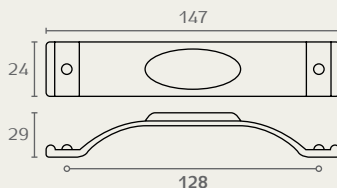

WP77 35 49M00
ראה עמוד ???

WM26 128 49M00

WP18 32 16M01
ראה עמוד ???

WM26 128 16M01

WM26

ידית

חומר: מזק+פורצלן
גימור: 16M01 פורצלן מט שושנים/ברונזה עתיקה
49M00 פורצלן מט חלק/ברונזה וואש שנהב

WM56 128 16100

WM56

ידית

חומר: מזק+פורצלן
גימור: 16100 פורצלן חלק שנהב/ברונזה עתיקה

WM55 128 16D5

WM55 128 16100

WM55

ידית

חומר: מזק+פורצלן
גימור: 16100 פורצלן חלק שנהב/ברונזה עתיקה
16D5 פורצלן קישוט זהב/ברונזה עתיקה

WP07 35 16M00
ראה עמוד ???

WM01 96 16M00

WP07 35 16M07
ראה עמוד ???

WM01 96 16M07

WM01

ידית

חומר: מזק+פורצלן
גימור: 16M00 פורצלן מט חלק/ברונזה עתיקה
16M07 פורצלן מט פרחוני/ברונזה עתיקה