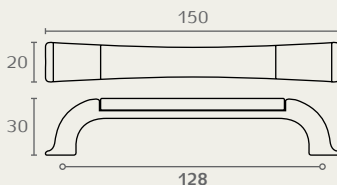

WP77 35 49M00
ראה עמוד ???

WM26 128 49M00

WP18 32 16M01
ראה עמוד ???

WM26 128 16M01

WM26

ידית

חומר: מזק+פורצלן
גימור: 16M01 פורצלן מט שושנים/ברונזה עתיקה
49M00 פורצלן מט חלק/ברונזה וואש שנהב

WM56 128 16100

WM56

ידית

חומר: מזק+פורצלן
גימור: 16100 פורצלן חלק שנהב/ברונזה עתיקה

WM55 128 16D5

WM55 128 16100

WM55

ידית

חומר: מזק+פורצלן
גימור: 16100 פורצלן חלק שנהב/ברונזה עתיקה
16D5 פורצלן קישוט זהב/ברונזה עתיקה

WP07 35 16M00
ראה עמוד ???

WM01 96 16M00

WP07 35 16M07
ראה עמוד ???

WM01 96 16M07

WM01

ידית

חומר: מזק+פורצלן
גימור: 16M00 פורצלן מט חלק/ברונזה עתיקה
16M07 פורצלן מט פרחוני/ברונזה עתיקה