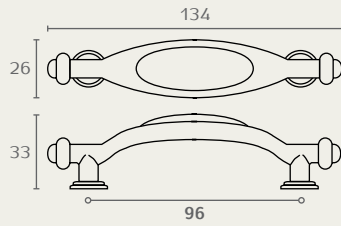

WM21

ידית

חומר: מזק+פורצלן
 גימור: 16M01 פורצלן מט שושנים/ברונזה עתיקה
 49M00 פורצלן מט חלק/ברונזה וואש שנהב

WM80

ידית

חומר: מזק+פורצלן
 גימור: 49A31 פורצלן שנהב פרחוני/ברונזה וואש שנהב

WM70

ידית

חומר: מזק+פורצלן
 גימור: 126A00 פורצלן שנהב חלק/פליז מושחר
 126A33 פורצלן שנהב פרחוני/פליז מושחר