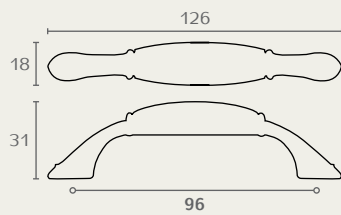

WM21

ידית

חומר: מזק+פורצלן
 גימור: 16M01 פורצלן מט שושנים/ברונזה עתיקה
 49M00 פורצלן מט חלק/ברונזה וואש שנהב

WM80

ידית

חומר: מזק+פורצלן
 גימור: 49A31 פורצלן שנהב פרחוני/ברונזה וואש שנהב

WM70

ידית

חומר: מזק+פורצלן
 גימור: 126A00 פורצלן שנהב חלק/פליז מושחר
 126A33 פורצלן שנהב פרחוני/פליז מושחר